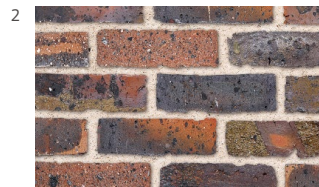

●リクライムドレッド NTR-906M3

目地色：アイボリー

●オーバーファイヤー NTR-702M3

目地色：アイボリー

●ケンジントレッド NTR-306M3

目地色：アイボリー

●古煉瓦赤大 NTR-301M3

目地色：アイボリー