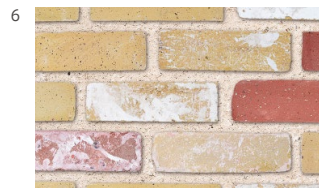

●リクライムドレッド NTR-906M3

目地色：アイボリー

●オーバーファイヤー NTR-702M3

目地色：アイボリー

●ケンジントレッド NTR-306M3

目地色：アイボリー

●古煉瓦赤大 NTR-301M3

目地色：アイボリー

●銀座イエロ NTR-117M3

目地色：アイボリー

●リクライムドイエロ NTR-907M3

目地色：アイボリー

●上海ブルー NTR-060M3

目地色：アイボリー

●シオングレー NTR-082M3

目地色：アイボリー