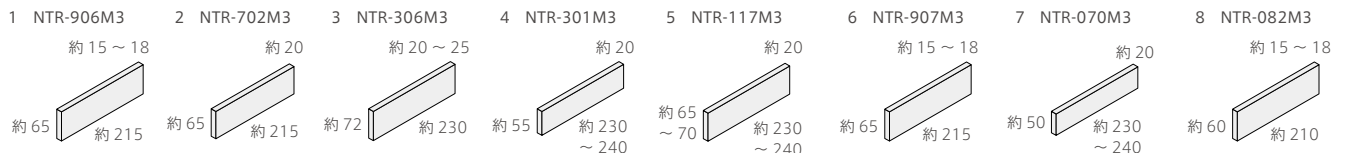

●銀座イエロ NTR-117M3

目地色：アイボリー

●リクライムドイエロ NTR-907M3

目地色：アイボリー

●上海ブルー NTR-060M3

目地色：アイボリー

●シオングレー NTR-082M3

目地色：アイボリー

形状	品番	原産国	実寸(mm)	厚さ(mm)	m <sup>2</sup> 必要枚数	入数(枚/箱)	重量(kg/箱)	設計価格
1 スライスレンガ	リクライムドレッド / NTR-906M3	Belgium	約215×65	約15~18	56	50	25	¥33,600/m <sup>2</sup> <span style="color: red;">注</span>
2 スライスレンガ	オーバーファイヤー / NTR-702M3	Malaysia	約215×65	約20	57	40	24	¥24,400/m <sup>2</sup> <span style="color: red;">注</span>
3 スライスレンガ	ケンジントレッド / NTR-306M3	England	約230×72	約20~25	49	42	29	¥33,600/m <sup>2</sup> <span style="color: red;">注</span>
4 スライスレンガ	古煉瓦赤大 / NTR-301M3	China	約230~240×55	約20	58	40	24	¥24,400/m <sup>2</sup> <span style="color: red;">注</span>
5 スライスレンガ	銀座イエロ / NTR-117M3	England	約230~240×65~70	約20	50	40	24	¥28,600/m <sup>2</sup> <span style="color: red;">注</span>
6 スライスレンガ	リクライムドイエロ / NTR-907M3	Belgium	約215×65	約15~18	56	50	25	¥33,600/m <sup>2</sup> <span style="color: red;">注</span>
7 スライスレンガ	上海ブルー / NTR-060M3	China	約230~240×50	約20	64	38~40	23~25	¥24,400/m <sup>2</sup> <span style="color: red;">注</span>
8 スライスレンガ	シオングレー / NTR-082M3	Japan	約210×60	約15~18	62	50	25	¥28,600/m <sup>2</sup> <span style="color: red;">注</span>