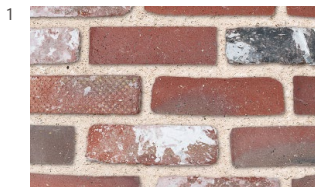

●リクライムドレッド NTR-906M3

目地色：アイボリー

●オーバーファイヤー NTR-702M3

目地色：アイボリー

●ケンジントレッド NTR-306M3

目地色：アイボリー

●古煉瓦赤大 NTR-301M3

目地色：アイボリー