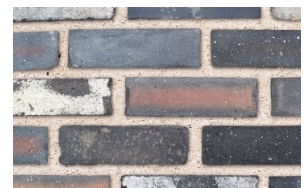

●リクライムドレッド NTR-906M3

目地色：アイボリー

●オーバーファイヤー NTR-702M3

目地色：アイボリー

●ケンジントレッド NTR-306M3

目地色：アイボリー

●古煉瓦赤大 NTR-301M3

目地色：アイボリー

●銀座イエロ NTR-117M3

目地色：アイボリー

●リクライムドイエロ NTR-907M3

目地色：アイボリー

●上海ブルー NTR-060M3

目地色：アイボリー

●シオングレー NTR-082M3

目地色：アイボリー