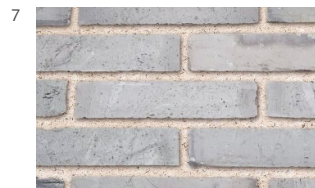

●リクライムドレッド NTR-906M3

目地色：アイボリー

●オーバーファイヤー NTR-702M3

目地色：アイボリー

●ケンジントレッド NTR-306M3

目地色：アイボリー

●古煉瓦赤大 NTR-301M3

目地色：アイボリー

●銀座イエロ NTR-117M3

目地色：アイボリー

●リクライムドイエロ NTR-907M3

目地色：アイボリー

●上海ブルー NTR-060M3

目地色：アイボリー

●シオングレー NTR-082M3

目地色：アイボリー