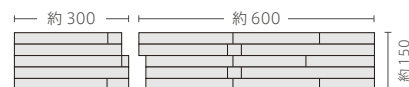

NS-P/MP-504-1

※コーナーは、2ピースに分かれて入っているので施工の際、組み合わせてご使用ください。

NS-P/MP-505-1

※コーナーは、2ピースに分かれて入っているので施工の際、組み合わせてご使用ください。

NS-P/MP-506-1

※コーナーは、2ピースに分かれて入っているので施工の際、組み合わせてご使用ください。

形状	品番	実寸(mm)	目地共寸法(mm)	厚さ(mm)	m ² 必要枚数	入数(枚/箱)	重量(kg/箱)	設計価格	
7	フラット	NS-P/MP-504-1	約600×150	-	約12~20	11.1	6	23	¥16,800/m ²
8	出隅コーナー	NS-P/MP-504-2	約(150×600)+(150×300)	-	約12~20	6.6セット/m	4セット	20	¥17,800/m
9	フラット	NS-P/MP-505-1	約600×150	-	約10~15	11.1	7	22	¥16,400/m ²
10	出隅コーナー	NS-P/MP-505-2	約(150×600)+(150×300)	-	約10~15	6.6セット/m	4セット	18	¥17,800/m
11	フラット	NS-P/MP-506-1	約600×150	-	約10~15	11.1	7	17	¥16,400/m ²
12	出隅コーナー	NS-P/MP-506-2	約(150×600)+(150×300)	-	約10~15	6.6セット/m	4セット	16	¥17,800/m

■箱単位出荷となります。