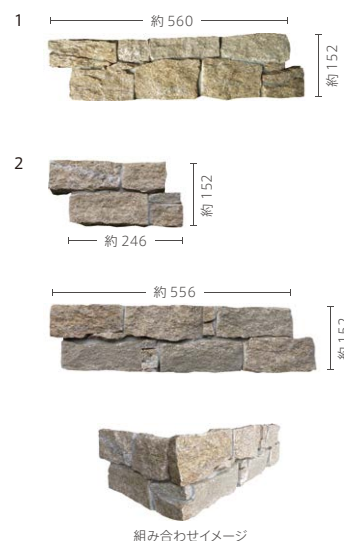

スタックロック NS-P/GN-8-1

※コーナーは、2ピースに分かれて入っているので施工の際、組み合わせてください。

形状	品番	実寸(mm)	目地共寸法(mm)	厚さ(mm)	m ² 必要枚数	入数(枚/箱)	重量(kg/箱)	設計価格
フラット	NS-P/GN-8-1	約560×152	-	約20~40	11.7	4	23	¥21,500/m ²
出隅コーナー	NS-P/GN-8-2	約(152×246)+(152×556)	-	約20~40	6.6セット/m	2セット	15	¥24,200/m

■箱単位出荷となります。

クールロック NS-P/CR-9-1

※コーナーは、2ピースに分かれて入っているので施工の際、組み合わせてください。

形状	品番	実寸(mm)	目地共寸法(mm)	厚さ(mm)	m ² 必要枚数	入数(枚/箱)	重量(kg/箱)	設計価格
フラット	NS-P/CR-9-1	約550×200	-	約20~40	9.1	3	21	¥25,600/m ²
出隅コーナー	NS-P/CR-9-2	約(200×245)+(200×545)	-	約20~40	5セット/m	2セット	20	¥26,800/m