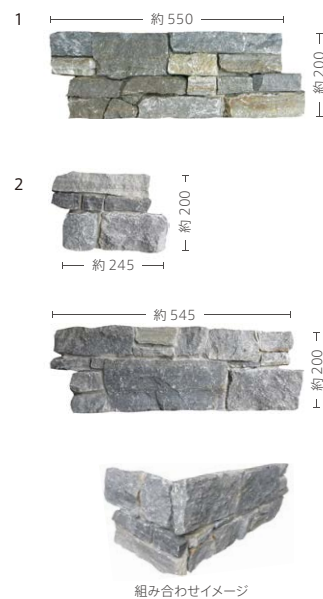

スタックロック NS-P/GN-8-1

※コーナーは、2ピースに分かれて入っているので施工の際、組み合わせてください。

形状	品番	実寸(mm)	目地共寸法(mm)	厚さ(mm)	m ² 必要枚数	入数(枚/箱)	重量(kg/箱)	設計価格
フラット	NS-P/GN-8-1	約560×152	-	約20~40	11.7	4	23	¥21,500/m ²
出隅コーナー	NS-P/GN-8-2	約(152×246)+(152×556)	-	約20~40	6.6セット/m	2セット	15	¥24,200/m

■箱単位出荷となります。

クールロック NS-P/CR-9-1

※コーナーは、2ピースに分かれて入っているので施工の際、組み合わせてください。

形状	品番	実寸(mm)	目地共寸法(mm)	厚さ(mm)	m ² 必要枚数	入数(枚/箱)	重量(kg/箱)	設計価格
フラット	NS-P/CR-9-1	約550×200	-	約20~40	9.1	3	21	¥25,600/m ²
出隅コーナー	NS-P/CR-9-2	約(200×245)+(200×545)	-	約20~40	5セット/m	2セット	20	¥26,800/m