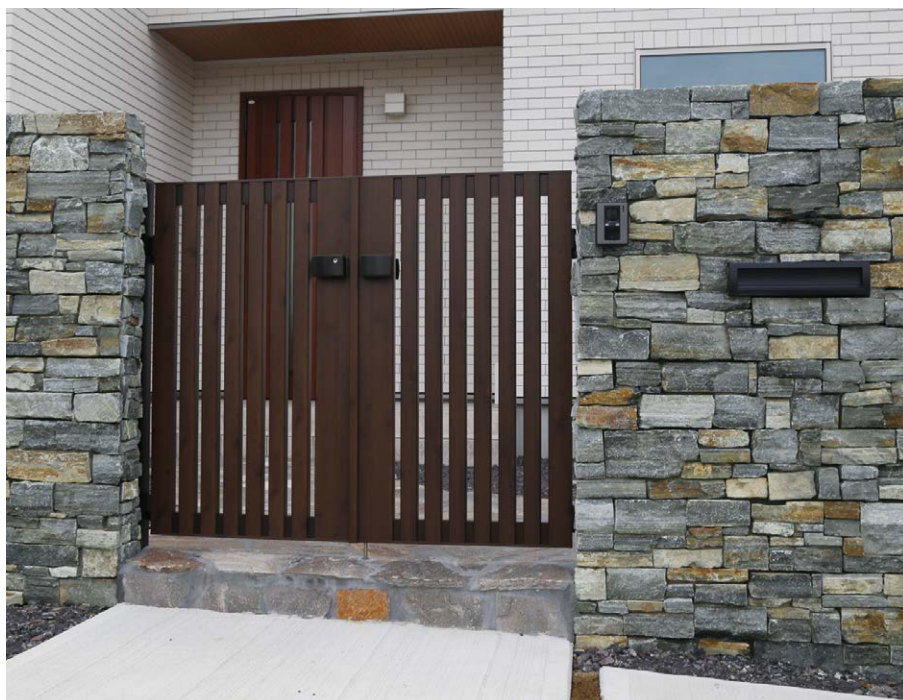

クールロック NS-P/CR-9-1