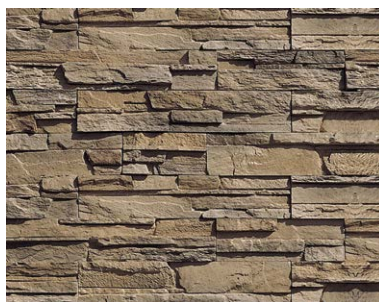

NT-532/SLS-120 (スノーホワイト)

NT-532/SLS-130 (スプリングベージュ)

NT-532/SLS-230 (サンドイエロー)

NT-532/SLS-420 (オールドブラウン)

NT-532/SLS-450 (チャコールブラウン)

NT-532/SLS-640 (ムーングレー)

形状	品番	実寸(mm)	目地共寸法(mm)	厚さ(mm)	m <sup>2</sup> 必要枚数	入数(枚/箱)	重量(kg/箱)	設計価格
1 平	NT-532/SLS-	約(500-300-200)×100	-	約25~35	-	0.8m <sup>2</sup>	29	¥15,400/m <sup>2</sup>
2 コーナー	-	内寸:約(175+75)×100	-	約25~35	-	2.4m	28	¥12,800/m