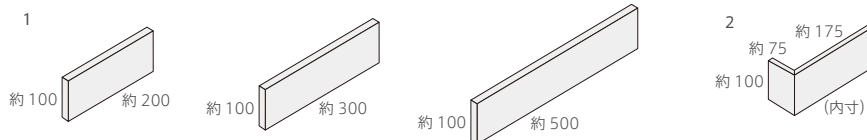

NT-532/SLS-120 (スノーホワイト)

NT-532/SLS-130 (スプリングベージュ)

NT-532/SLS-230 (サンドイエロー)

NT-532/SLS-420 (オールドブラウン)

NT-532/SLS-450 (チャコールブラウン)

NT-532/SLS-640 (ムーングレー)

形状	品番	実寸(mm)	目地共寸法(mm)	厚さ(mm)	m <sup>2</sup> 必要枚数	入数(枚/箱)	重量(kg/箱)	設計価格
1 平	NT-532/SLS-	約(500-300-200)×100	-	約25~35	-	0.8m <sup>2</sup>	29	¥15,400/m <sup>2</sup>
2 コーナー	-	内寸:約(175+75)×100	-	約25~35	-	2.4m	28	¥12,800/m