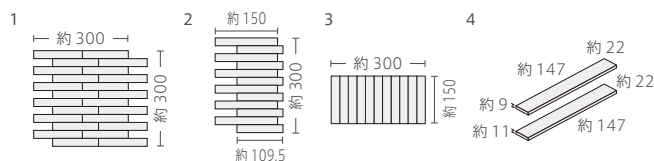

SF-147/L2-711 (単色)

SF-147/L2-712

SF-147/L2-713

SF-147/L2-714 (単色)

SF-147/L2-715

SF-147/L2-716

SF-147/L2-717 (単色)

形状	品番	実寸(mm)	目地共寸法(mm)	厚さ(mm)	m ² 必要枚数	入数(枚/箱)	重量(kg/箱)	設計価格
1 ボーダードット貼り(1/3ズラン貼り)	SF-147/L2-	約147×22	約300×300	約7.5・8・9	11.2シート	18シート	23	¥7,200/m ²
2 出隅ドット貼り	SF-147/LK-	約147×22・107×22	約150×300	約7.5・8・9	6.7シート/m	20シート	10	¥5,100/m
3 縦平ドット貼り	SF-147/L11-	約147×22	約300×150	約7.5・8・9	3.4シート/m	30シート	19.2	¥2,100/m

CQW-147/N2-201

CQW-147/N2-202

CQW-147/N2-204

CQW-147/N2-205

CQW-147/N2-208

形状	品番	実寸(mm)	目地共寸法(mm)	厚さ(mm)	m ² 必要枚数	入数(枚/箱)	重量(kg/箱)	設計価格
1 ボーダネット貼り(1/3ズラン貼り)	CQW-147/N2-	約147×22	約300×300	約9・11	11.2シート	12シート	20.5	¥7,200/m ²
2 出隅ネット貼り	CQW-147/K-	約147×22・106.5×22	約150×300	約9・11	6.7シート/m	20シート	15	¥5,100/m
3 縦平ネット貼り	CQW-147/N11-	約147×22	約300×150	約9・11	3.4シート/m	20シート	17	¥2,100/m
4 調整用バラ	CQW-147/B-	約147×22	-	約9・11	40本/m	100本	7.2	¥1,900/m