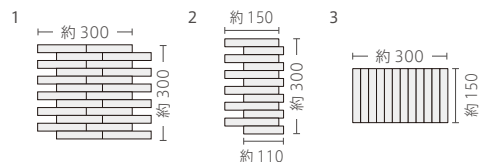

SF-147/L2-711 (単色)

SF-147/L2-712

SF-147/L2-713

SF-147/L2-714 (単色)

SF-147/L2-715

SF-147/L2-716

SF-147/L2-717 (単色)

形状	品番	実寸(mm)	目地共寸法(mm)	厚さ(mm)	m ² 必要枚数	入数(枚/箱)	重量(kg/箱)	設計価格
1 ボーダードット貼り(1/3ズラン貼り)	SF-147/L2-	約147×22	約300×300	約7.5・8・9	11.2シート	18シート	23	¥7,200/m ²
2 出隅ドット貼り	SF-147/LK-	約147×22・107×22	約150×300	約7.5・8・9	6.7シート/m	20シート	10	¥5,100/m
3 縦平ドット貼り	SF-147/L11-	約147×22	約300×150	約7.5・8・9	3.4シート/m	30シート	19.2	¥2,100/m

Coquen

All 類 (せっ器質) 無釉+うす釉 made in China ●標準品

コクーン

内装壁	外装壁	浴室壁	居室床
内装床	外装床	浴室床	耐凍害

接着剤張
専用商品

■塗り目地施工は出来ません。 ■濃:淡=1:1のミックス商品です。 ■このユニットは、厚み9.0mm・11.0mm=1:1のミックス品です。 ■ユニットの目地幅は3mmに設定してありますが、タイルの寸法公差によるバラツキがあります。 ■目地から連結ネットが見えますので接着剤は連結ネットの色(ダークグレー)に合せてください。 ■表面の接着剤の付着を確認しながら施工してください。 ■注意事項については、各カテゴリーの中扉に明記してあります。ご参照ください。また、詳しくは各営業までお問い合わせください。