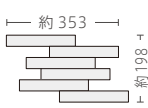

●パターンチャート

Tesserae (テッセラ)
(227 × 30 × 10mm)

Hybrid (ハイブリッド)
(227 × 30 × 10・10～30mm ミックス)

Cliff (クリフ)
(227 × 30 × 10～30mm)

●コーナーパターン

出隅：接着

出隅：ユニット

●カラーチャート(ハイブリッド)

GR-227/HY-1

GR-227/HY-2

GR-227/HY-3

GR-227/HY-4

GR-227/HY-5

GR-227/HY-6

GR-227/HY-7

GR-227/HY-8

1 GR-227/HY-U-

2 GR-227/TS-UK-

3

4 GR-227/TS-

5 GR-227/CL-

6 GR-227/HY-

形状	品番	実寸(mm)	目地寸法(mm)	厚さ(mm)	m ² 必要枚数	入数(枚/箱)	重量(kg/箱)	設計価格
1 ボーダードット貼り(ハイブリッド)	GR-227/HY-U-	約227×30	約353×198	約10～30	22シート	16シート	22	¥19,500/m ² 注
2 片面割れ出隅(テッセラ)ドット貼り	GR-227/TS-UK-	約(40～150)×30	-	約10	10.5シート/m	22シート	19	¥9,000/m 注
3 ドット貼り平用曲り(テッセラ) (接着)	GR-227/TS-M-	約(153+30)・(50+133)・(108+75)×30	-	約10	31個/m	-	-	¥13,200/m 注
4 ボーダー平(テッセラ)	GR-227/TS-	約227×30	-	約10	107	176	27	¥9,800/m ²
5 ボーダー平(クリフ)	GR-227/CL-	約227×30	-	約10～30	107	80	24	¥15,200/m ²
6 ボーダー平(ハイブリッド)	GR-227/HY-	約227×30	-	約10～30	107	120	27	¥12,800/m ²