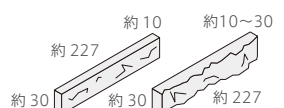

GR-227/HY-1

GR-227/HY-2

GR-227/HY-3

GR-227/HY-4

GR-227/HY-5

GR-227/HY-6

GR-227/HY-7

GR-227/HY-8

1 GR-227/HY-U-

2 GR-227/TS-UK-

3

4 GR-227/TS-

5 GR-227/CL-

6 GR-227/HY-

形状	品番	実寸(mm)	目地寸法(mm)	厚さ(mm)	m ² 必要枚数	入数(枚/箱)	重量(kg/箱)	設計価格
1 ボーダードット貼り(ハイブリッド)	GR-227/HY-U-	約227×30	約353×198	約10～30	22シート	16シート	22	¥19,500/m ² 注
2 片面割れ出隅(テッセラ)ドット貼り	GR-227/TS-UK-	約(40～150)×30	-	約10	10.5シート/m	22シート	19	¥9,000/m 注
3 ドット貼り平用曲り(テッセラ) (接着)	GR-227/TS-M-	約(153+30)・(50+133)・(108+75)×30	-	約10	31個/m	-	-	¥13,200/m 注
4 ボーダー平(テッセラ)	GR-227/TS-	約227×30	-	約10	107	176	27	¥9,800/m ²
5 ボーダー平(クリフ)	GR-227/CL-	約227×30	-	約10～30	107	80	24	¥15,200/m ²
6 ボーダー平(ハイブリッド)	GR-227/HY-	約227×30	-	約10～30	107	120	27	¥12,800/m ²