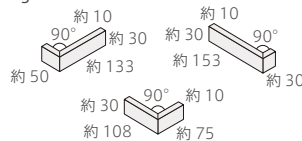

●パターンチャート

Tesserae (テッセラ)
(227 × 30 × 10mm)

Hybrid (ハイブリッド)
(227 × 30 × 10・10～30mm ミックス)

Cliff (クリフ)
(227 × 30 × 10～30mm)

●コーナーパターン

出隅：接着

出隅：ユニット

●カラーチャート(ハイブリッド)

GR-227/HY-1

GR-227/HY-2

GR-227/HY-3

GR-227/HY-4

GR-227/HY-5

GR-227/HY-6

GR-227/HY-7

GR-227/HY-8

1 GR-227/HY-U-

2 GR-227/TS-UK-

3

4 GR-227/TS-

5 GR-227/CL-

6 GR-227/HY-

形状	品番	実寸(mm)	目地寸法(mm)	厚さ(mm)	m ² 必要枚数	入数(枚/箱)	重量(kg/箱)	設計価格
1 ボーダードット貼り(ハイブリッド)	GR-227/HY-U-	約227×30	約353×198	約10～30	22シート	16シート	22	¥19,500/m ² 注
2 片面割れ出隅(テッセラ)ドット貼り	GR-227/TS-UK-	約(40～150)×30	-	約10	10.5シート/m	22シート	19	¥9,000/m 注
3 ドット貼り平用曲り(テッセラ) (接着)	GR-227/TS-M-	約(153+30)・(50+133)・(108+75)×30	-	約10	31個/m	-	-	¥13,200/m 注
4 ボーダー平(テッセラ)	GR-227/TS-	約227×30	-	約10	107	176	27	¥9,800/m ²
5 ボーダー平(クリフ)	GR-227/CL-	約227×30	-	約10～30	107	80	24	¥15,200/m ²
6 ボーダー平(ハイブリッド)	GR-227/HY-	約227×30	-	約10～30	107	120	27	¥12,800/m ²