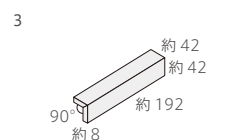

美濃焼
タイル

■注意事項については、各カテゴリーの中扉に明記してあります。ご参照ください。また、詳しくは各営業までお問い合わせください。

SS-30

SS-31

SS-32

SS-33

	形状	品番	実寸(mm)	目地共寸法(mm)	厚さ(mm)	m ² 必要枚数	入数(枚/箱)	重量(kg/箱)	設計価格
1	42四丁紙貼り	SS-	約192×42	約390×288	約8	9シート	15	22	¥6,000/m ²
2	ポーター曲り	(接着)	約(97+47)×42	約288×100	約8	3.5シート/m	-	-	¥4,500/m 注
3	ポーター屏風曲り	(接着)	約(42+42)×192	-	約8	5.1/m	-	-	¥3,800/m 注