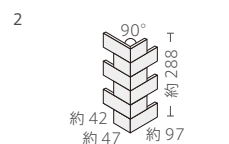

美濃焼
タイル

■注意事項については、各カテゴリーの中扉に明記してあります。ご参照ください。また、詳しくは各営業までお問い合わせください。

SS-30

SS-31

SS-32

SS-33

	形状	品番	実寸(mm)	目地共寸法(mm)	厚さ(mm)	m ² 必要枚数	入数(枚/箱)	重量(kg/箱)	設計価格
1	42四丁紙貼り	SS-	約192×42	約390×288	約8	9シート	15	22	¥6,000/m ²
2	ポーター曲り	(接着)	約(97+47)×42	約288×100	約8	3.5シート/m	-	-	¥4,500/m 注
3	ポーター屏風曲り	(接着)	約(42+42)×192	-	約8	5.1/m	-	-	¥3,800/m 注