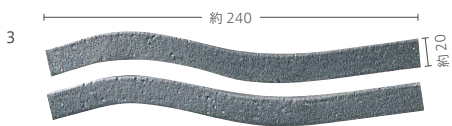

Kawarakabe All類(せつ器質)施釉 made in Japan ●標準品

瓦壁

接着剤張
専用商品美濃焼
タイル

内装壁	外装壁	浴室壁	居室床
内装床	外装床	浴室床	耐凍害

■九曜・丸・四角・三角の現物サンプルは有償とさせていただきます。 ■注意事項については、各カテゴリーの中扉に明記してあります。ご参照ください。また、詳しくは各営業までお問い合わせください。 ■一部有償サンプルとなります。

その他の施工例はこちら。

いぶし-い

いぶし-い

いぶし-ろ

いぶし-は

丸

三角

四角

九曜-小

九曜-大

形状	品番	実寸(mm)	目地共寸法(mm)	厚さ(mm)	m ² 必要枚数	入数(枚/箱)	重量(kg/箱)	設計価格	
1	い・ボーダー平	い-	約240×20	-	約15	-	100	20	¥250/枚
2	ろ・ボーダー平	ろ-	約240×20	-	約15	-	100	20	¥250/枚
3	は・ボーダー平	は-	約240×20	-	約15	-	100	20	¥250/枚
4	丸	丸	約φ100	-	約18	-	-	-	¥3,000/枚
5	三角	三角	約120×104	-	約18	-	-	-	¥3,000/枚
6	四角	四角	約100×100	-	約18	-	-	-	¥3,000/枚
7	九曜-小	九曜-小	約φ100	-	約18	-	-	-	¥6,200/枚
8	九曜-大	九曜-大	約φ120	-	約18	-	-	-	¥7,400/枚