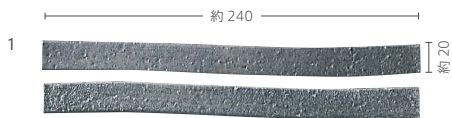

Kawarakabe All類(せつ器質)施釉 made in Japan ●標準品

瓦壁

接着剤張
専用商品美濃焼
タイル

内装壁	外装壁	浴室壁	居室床
内装床	外装床	浴室床	耐凍害

■九曜・丸・四角・三角の現物サンプルは有償とさせていただきます。 ■注意事項については、各カテゴリーの中扉に明記してあります。ご参照ください。また、詳しくは各営業までお問い合わせください。 ■一部有償サンプルとなります。

その他の施工例はこちら。

いぶし-い

いぶし-い

いぶし-ろ

いぶし-は

丸

三角

四角

九曜-小

九曜-大

形状	品番	実寸(mm)	目地共寸法(mm)	厚さ(mm)	m ² 必要枚数	入数(枚/箱)	重量(kg/箱)	設計価格	
1	い・ボーダー平	い-	約240×20	-	約15	-	100	20	¥250/枚
2	ろ・ボーダー平	ろ-	約240×20	-	約15	-	100	20	¥250/枚
3	は・ボーダー平	は-	約240×20	-	約15	-	100	20	¥250/枚
4	丸	丸	約φ100	-	約18	-	-	-	¥3,000/枚
5	三角	三角	約120×104	-	約18	-	-	-	¥3,000/枚
6	四角	四角	約100×100	-	約18	-	-	-	¥3,000/枚
7	九曜-小	九曜-小	約φ100	-	約18	-	-	-	¥6,200/枚
8	九曜-大	九曜-大	約φ120	-	約18	-	-	-	¥7,400/枚