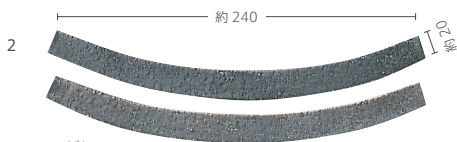

Kawarakabe All類(せつ器質)施釉 made in Japan ●標準品

瓦壁

接着剤張
専用商品美濃焼
タイル

内装壁	外装壁	浴室壁	居室床
内装床	外装床	浴室床	耐凍害

■九曜・丸・四角・三角の現物サンプルは有償とさせていただきます。 ■注意事項については、各カテゴリーの中扉に明記してあります。ご参照ください。また、詳しくは各営業までお問い合わせください。 ■一部有償サンプルとなります。

その他の施工例はこちら。

いぶし-い

いぶし-い

いぶし-ろ

いぶし-は

丸

三角

四角

九曜-小

九曜-大

形状	品番	実寸(mm)	目地共寸法(mm)	厚さ(mm)	m ² 必要枚数	入数(枚/箱)	重量(kg/箱)	設計価格	
1	い・ボーダー平	い-	約240×20	-	約15	-	100	20	¥250/枚
2	ろ・ボーダー平	ろ-	約240×20	-	約15	-	100	20	¥250/枚
3	は・ボーダー平	は-	約240×20	-	約15	-	100	20	¥250/枚
4	丸	丸	約φ100	-	約18	-	-	-	¥3,000/枚
5	三角	三角	約120×104	-	約18	-	-	-	¥3,000/枚
6	四角	四角	約100×100	-	約18	-	-	-	¥3,000/枚
7	九曜-小	九曜-小	約φ100	-	約18	-	-	-	¥6,200/枚
8	九曜-大	九曜-大	約φ120	-	約18	-	-	-	¥7,400/枚