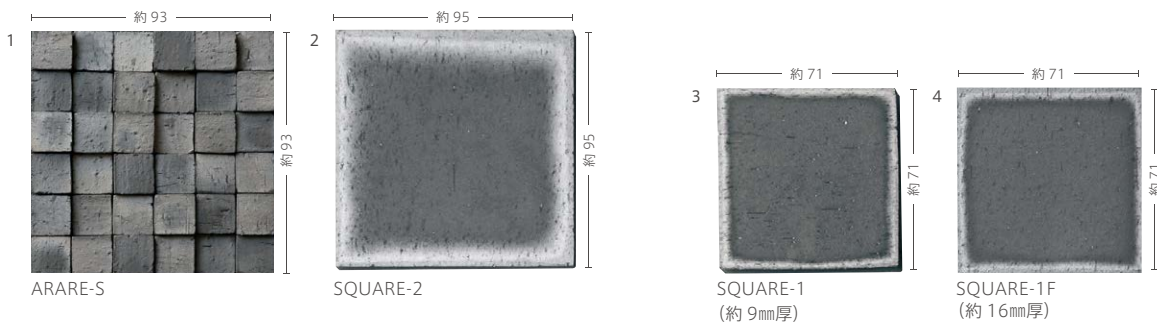

### 瓦楽塙（ががくせん）

ARARE-S	内装壁	外装壁	浴室壁	居室床
SQUARE-1	内装床	外装床	浴室床	耐凍害
SQUARE-2	内装壁	外装壁	浴室壁	居室床
SQUARE-1F (FLOOR)	内装床	外装床	浴室床	耐凍害

現物SAMPLE 接着剤張専用商品

■凹凸がありますので塗り目地はできません。■酸洗いは出来ません。■吸水性が高いため、浴室など常時水濡れる壁には使用しないでください。■製品の特性上、傷が付きやすく表面のいぶし加工も剥がれやすいため取り扱いには十分に注意してください。■表面のいぶし加工が剥がれるため、養生テープやマスキングテープ類を貼らないでください。■ARARE-Sは目地の隙間から連結材が見えます。裏ネットの色は白色です。■注意事項については、各カテゴリーの中扉に明記してあります。ご参照ください。また、詳しくは各営業までお問い合わせください。■サンプルは有償となります。

	形状	品番	実寸(mm)	目地共寸法(mm)	厚さ(mm)	m <sup>2</sup> 必要枚数	入数(枚/箱)	重量(kg/箱)	設計価格	
1	15角ネット貼り	ARARE-S	約15×15	約93×93	約5・7・9	-	108シート	18	¥1,300/シート	注
2	95角平	SQUARE-2	約95×95	-	約9	100	99	-	¥840/枚	注
3	71角平	SQUARE-1	約71×71	-	約9	178	264	-	¥280/枚	注
4	71角平	SQUARE-1F	約71×71	-	約16	178	152	-	¥335/枚	注