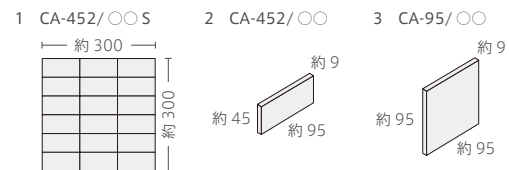

Kaleido

B I 類 (磁器質) 施釉 made in Japan ● 標準品

カレイド

接着剤張
専用商品

美濃焼
タイル

- 内装壁
- 外装壁
- 浴室壁
- 居室床
- 内装床
- 外装床
- 浴室床
- 耐凍害

■ 釉薬のちぢみにより、タイル素地が出ているものもあります。 ■ 注意事項については、各カテゴリーの中扉に明記してあります。ご参照ください。また、詳しくは各営業までお問い合わせください。

その他の施工例はこちら。

形状	品番	実寸(mm)	目地共寸法(mm)	厚さ(mm)	m ² 必要枚数	入数(枚/箱)	重量(kg/箱)	設計価格
1 95×45角平紙貼り	CA-452/○○S	約95×45	約300×300	約9	11.5シート	12シート	19.2	¥25,000/m ² 注
2 95×45角平	CA-452/○○	約95×45	-	約9	216	24	2	¥25,000/m ²
3 95×95角平	CA-95/○○	約95×95	-	約9	108	12	2.2	¥31,500/m ²