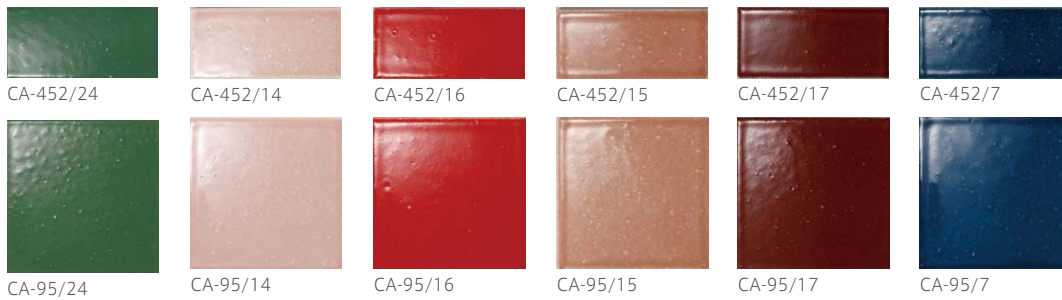

Kaleido

B I 類 (磁器質) 施釉 made in Japan ● 標準品

カレイド

接着剤張
専用商品

美濃焼
タイル

- 内装壁
- 外装壁
- 浴室壁
- 居室床
- 内装床
- 外装床
- 浴室床
- 耐凍害

■ 釉薬のちぢみにより、タイル素地が出ているものもあります。 ■ 注意事項については、各カテゴリーの中扉に明記してあります。ご参照ください。また、詳しくは各営業までお問い合わせください。

その他の施工例はこちら。

形状	品番	実寸(mm)	目地共寸法(mm)	厚さ(mm)	m ² 必要枚数	入数(枚/箱)	重量(kg/箱)	設計価格
1 95×45角平紙貼り	CA-452/○○S	約95×45	約300×300	約9	11.5シート	12シート	19.2	¥25,000/m ² 注
2 95×45角平	CA-452/○○	約95×45	-	約9	216	24	2	¥25,000/m ²
3 95×95角平	CA-95/○○	約95×95	-	約9	108	12	2.2	¥31,500/m ²