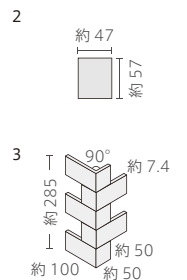

SF-542/RF-102

SF-542/RF-103

SF-542/RF-104

SF-542/RF-105

形状	品番	実寸 (mm)	目地共寸法 (mm)	厚さ (mm)	m ² 必要枚数	入数 (枚/箱)	重量 (kg/箱)	設計価格
1 フランス紙貼り	SF-542/RF-	約194×54・94×54	約294×285	約7.4	12シート	20	25	¥8,500/m ²
2 半マス(カットバラ)	SF-542/RF-T-520	約54×47	-	約7.4	-	-	-	¥120/個
3 レンガ曲り	SF-542/RF-T-23	約(100+50)×54	約(100+50)×285	約7.4	3.6/m	-	-	¥5,800/m