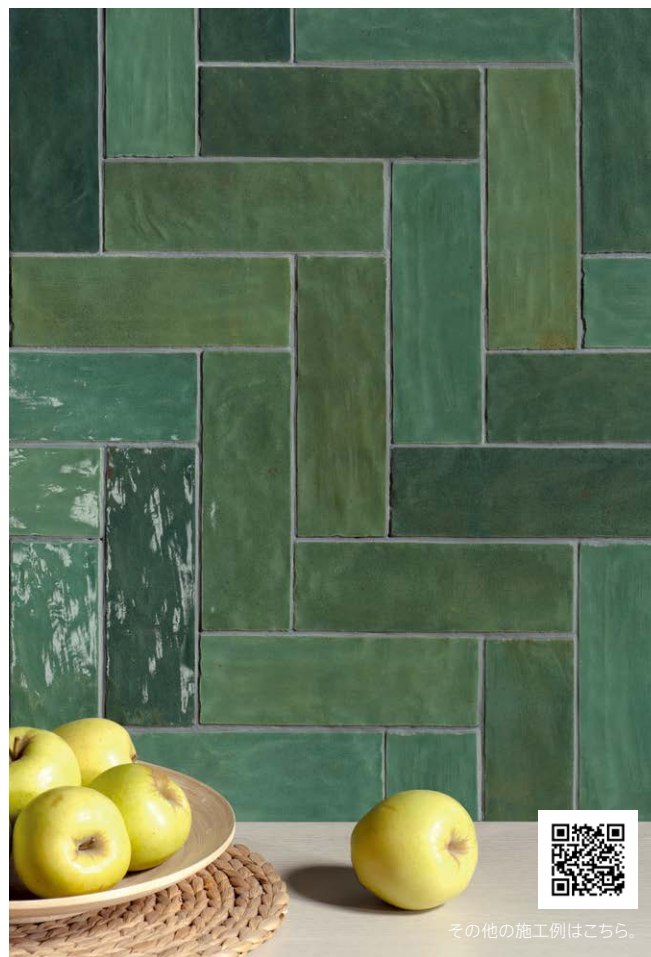

Ride

BIII類 (陶器質) 施釉 made in Spain ● 標準品

ライド

内装壁	☒	外装壁	☐	浴室壁	☐	居室床	☐
内装床	☐	外装床	☐	浴室床	☐	耐凍害	☐

■意匠上、寸法にバラつきがあり縁が欠けたものがありますが、良品です。 ■大きな色幅と柄のバラつきが特徴の商品です。 ■目地幅は3mm以上おとください。 ■注意事項については、各カテゴリの中扉に明記してあります。ご参照ください。また、詳しくは各営業までお問い合わせください。

● 100 角平

その他の施工例はこちら。

RID-206-6 (Green)