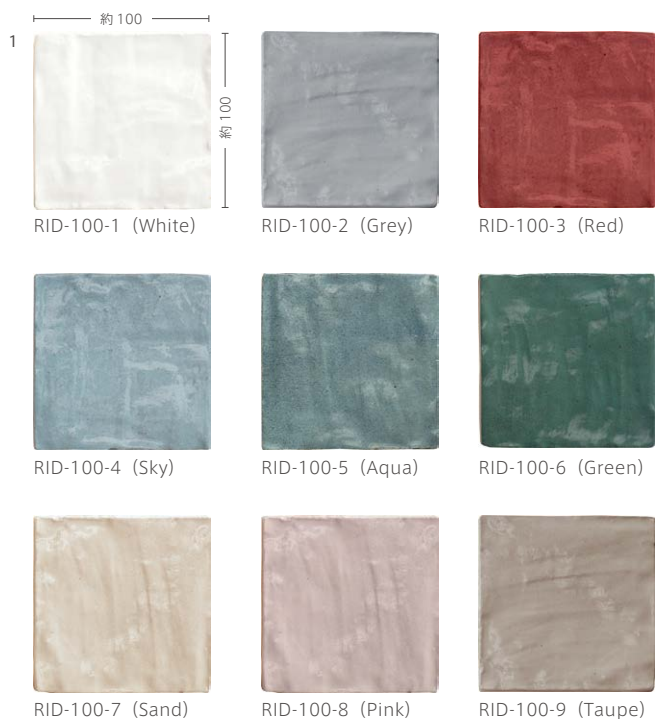

Ride

BIII類 (陶器質) 施釉 made in Spain ● 標準品

ライド

内装壁	☒	外装壁	☐	浴室壁	☐	居室床	☐
内装床	☐	外装床	☐	浴室床	☐	耐凍害	☐

■意匠上、寸法にバラつきがあり縁が欠けたものがありますが、良品です。 ■大きな色幅と柄のバラつきが特徴の商品です。 ■目地幅は3mm以上おとください。 ■注意事項については、各カテゴリの中扉に明記してあります。ご参照ください。また、詳しくは各営業までお問い合わせください。

● 100 角平

その他の施工例はこちら。

RID-206-6 (Green)