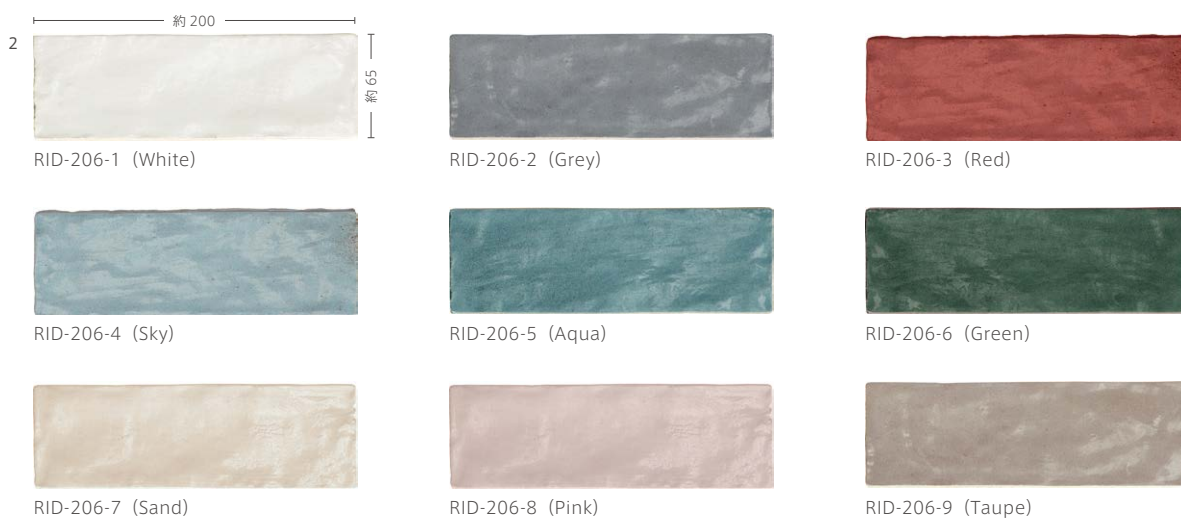

● 200 × 65 角平

形状	品番	実寸(mm)	目地共寸法(mm)	厚さ(mm)	m²必要枚数	入数(枚/箱)	重量(kg/箱)	設計価格
1 100角平	RID-100-	約100×100	-	約9	100	50	7.4	¥13,000/m²
2 200×65角平	RID-206-	約200×65	-	約9	77	38	7.6	¥13,000/m²