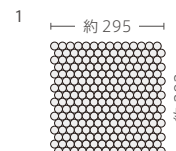

■外壁に張られる場合、裏面に十分接着剤が回った事を確認の上、施工してください。 ■注意事項については、各カテゴリーの中扉に明記してあります。ご参照ください。また、詳しくは各営業までお問い合わせください。

STB-01

STB-02

STB-03

STB-04

その他の施工例はこちら。

形状	品番	実寸(mm)	目地共寸法(mm)	厚さ(mm)	m ² 必要枚数	入数(枚/箱)	重量(kg/箱)	設計価格
1 50角ネット貼り	STB-	約47×47	約300×300	約11	11.5シート	14シート	25	¥10,800/m ²

Mosaic 19

B I 類 (磁器質) 無釉 made in Japan ●標準品

無釉19mm丸

内装壁	<input checked="" type="checkbox"/>	外装壁	<input type="checkbox"/>	浴室壁	<input checked="" type="checkbox"/>	居室床	<input type="checkbox"/>
内装床	<input checked="" type="checkbox"/>	外装床	<input type="checkbox"/>	浴室床	<input checked="" type="checkbox"/>	耐凍害	<input checked="" type="checkbox"/>

■注意事項については、各カテゴリーの中扉に明記してあります。ご参照ください。また、詳しくは各営業までお問い合わせください。

NTU-30A

NTU-39A

NTU-33A

NTU-36A

NTU-54A

NTU-41A

NTU-43A

NTU-96A

その他の施工例はこちら。

形状	品番	実寸(mm)	目地共寸法(mm)	厚さ(mm)	m ² 必要枚数	入数(枚/箱)	重量(kg/箱)	設計価格
1 19丸紙貼り	NTU-	約φ19	約295×292	約5	11.6シート	30シート	22	¥7,500/m ²