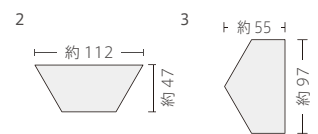

その他の施工例はこちら。

TRT-604・603・605・606・607・608

Tortue

B I 類 (磁器質) 施釉 made in Japan ● 標準品

トルチェ

内装壁	外装壁	浴室壁	居室床
○	○	◎	×
内装床	外装床	浴室床	耐凍害
○	×	×	◎

接着剤張  
専用商品

美濃焼  
タイル

■注意事項については、各カテゴリーの中扉に明記してあります。ご参照ください。また、詳しくは各営業までお問い合わせください。

	形状	品番	実寸(mm)	目地共寸法(mm)	厚さ(mm)	m <sup>2</sup> 必要枚数	入数(枚/箱)	重量(kg/箱)	設計価格
1	六角形	TRT-	約112×97	-	約8	115	110	16	¥9,500/m <sup>2</sup>
2	半マスA(カット)	-	約112×47	-	約8	9枚/m	70	-	¥260/枚 <span style="border: 1px solid red; padding: 2px;">注</span>
3	半マスB(カット)	-	約97×55	-	約8	10枚/m	70	-	¥350/枚 <span style="border: 1px solid red; padding: 2px;">注</span>