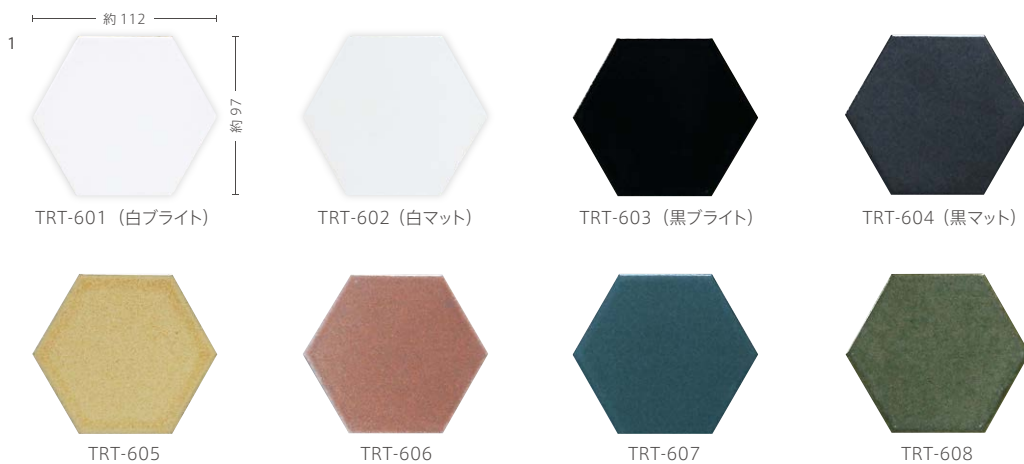

形状	品番	実寸(mm)	目地共寸法(mm)	厚さ(mm)	m²必要枚数	入数(枚/箱)	重量(kg/箱)	設計価格
1	六角形	TRT-	約112×97	-	約8	115	110	16	¥9,500/m²
2	半マスA(カット)	-	約112×47	-	約8	9枚/m	70	-	¥260/枚 注
3	半マスB(カット)	-	約97×55	-	約8	10枚/m	70	-	¥350/枚 注