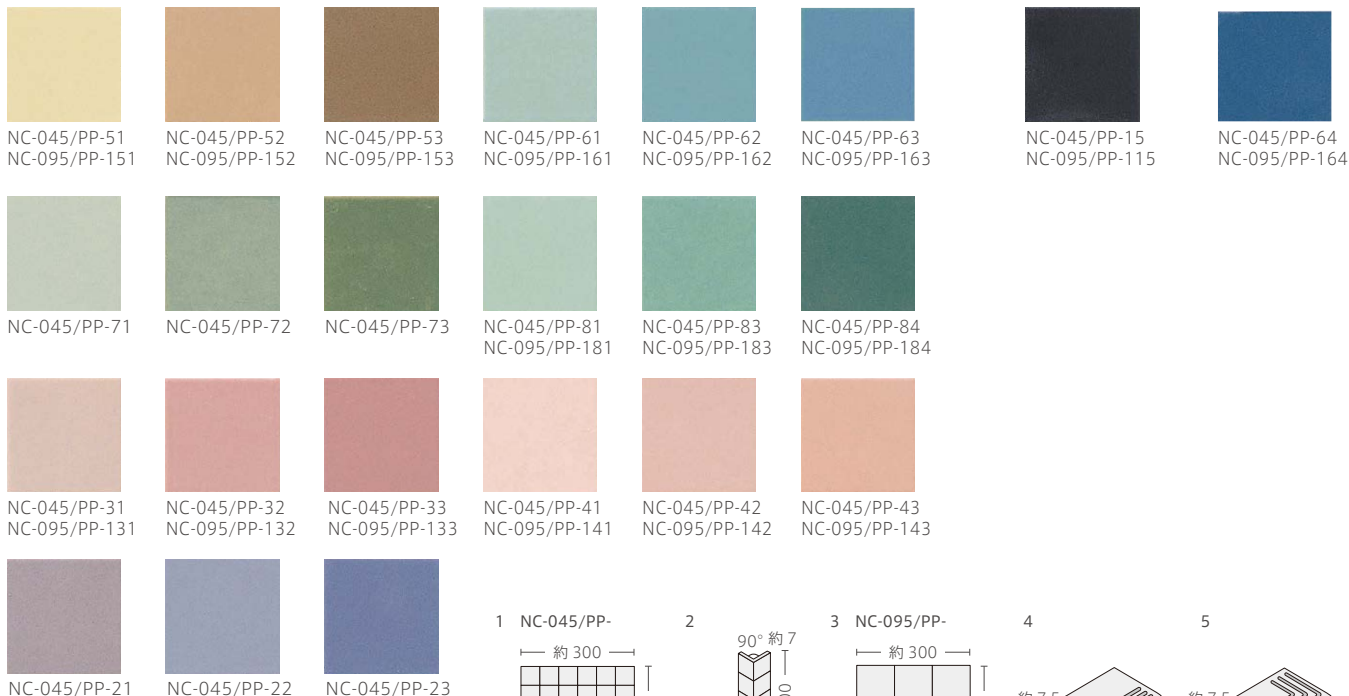

New Conte

B I 類 (磁器質) 施釉 made in Japan ● 標準品

ニューコンテ

美濃焼
タイル

50角	内装壁	外装壁	浴室壁	居室床	C.S.R・B 1.029 (最小値)
	内装床	外装床	浴室床	耐凍害	
100角	内装壁	外装壁	浴室壁	居室床	C.S.R・B 1.110 (最小値)
	内装床	外装床	浴室床	耐凍害	

■100番台の品番がついている色のみ100角の常備品になります。 ■ご希望の色によるミックス貼り・パターン貼りにも対応させていただきます。詳しくはお問い合わせください。
 ■注意事項については、各カテゴリーの中扉に明記してあります。ご参照ください。また、詳しくは各営業までお問い合わせください。

ナインアワーズ北新宿
撮影：ナカサアンドパートナーズ

その他の施工例はこちら。

形状	品番	実寸(mm)	目地共寸法(mm)	厚さ(mm)	m ² 必要枚数	入数(枚/箱)	重量(kg/箱)	設計価格
1 50角紙貼り	NC-045/PP-	約45×45	約300×300	約7	11.5シート	22シート	22	¥6,000/m ²
2 50角90°曲り	-	約(45+45)×45	約(50+50)×300	約7	3.4シート/m	60シート	20	¥3,300/m
3 100角紙貼り	NC-095/PP-	約95×95	約300×300	約7.5	11.5シート	18シート	22	¥7,000/m ²
4 100角階段	-	約95×95	-	約7.5	10枚/m	100	15	¥2,500/m
5 100角コーナー	-	約95×95	-	約7.5	-	-	-	¥600/枚