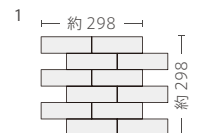

## ムーンロック

内装壁	◎	外装壁	×	浴室壁	×	居室床	×
内装床	×	外装床	×	浴室床	×	耐凍害	◎

■製品の特性上、酸洗いは出来ません。 ■注意事項については、各カテゴリーの中扉に明記してあります。ご参照ください。また、詳しくは各営業までお問い合わせください。

MRCK-LH01

MRCK-LH03

MRCK-LH04

MRCK-LH05

形状	品番	実寸(mm)	目地共寸法(mm)	厚さ(mm)	m <sup>2</sup> 必要枚数	入数(枚/箱)	重量(kg/箱)	設計価格
1 148×48角ネット貼り	MRCK-LH	約148×48	約298×298	約8	11.5シート	10	16	¥4,800/シート