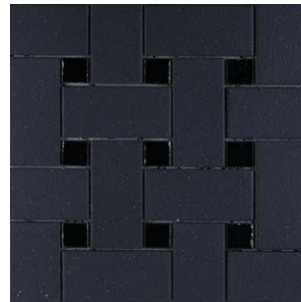

その他の施工例はこちら。

MBSK-24AN21WHT

Panier Mosaic

B I 類 (磁器質) 施釉 made in Japan ● 注文加工品

パネルモザイク

内装壁	○	外装壁	×	浴室壁	×	居室床	×
内装床	○	外装床	○	浴室床	×	耐凍害	○

接着剤張
専用商品

美濃焼
タイル

■注意事項については、各カテゴリーの中扉に明記してあります。ご参照ください。また、詳しくは各営業までお問い合わせください。

MBSK-24AN20WHT

MBSK-24AN23GRY

MBSK-24AN21BLK

MBSK-24AN21WHT

MBSK-24AN20GRY

MBSK-24AN20BLK

	形状	品番	実寸(mm)	目地共寸法(mm)	厚さ(mm)	m ² 必要枚数	入数(枚/箱)	重量(kg/箱)	設計価格
1	95×45・22.5角 ネット貼り	MBSK-24AN	約95×45+22.5角	約290×290	約7	12シート	12シート	12.5	¥8,500/m ²