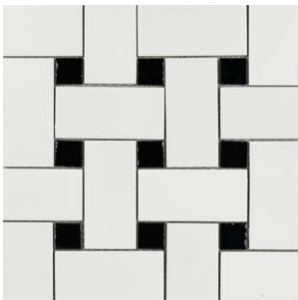

その他の施工例はこちら。

MBSK-24AN21WHT

Panier Mosaic

B I 類 (磁器質) 施釉 made in Japan ● 注文加工品

パネルモザイク

内装壁	○	外装壁	×	浴室壁	×	居室床	×
内装床	○	外装床	○	浴室床	×	耐凍害	○

接着剤張
専用商品

美濃焼
タイル

■注意事項については、各カテゴリーの中扉に明記してあります。ご参照ください。また、詳しくは各営業までお問い合わせください。

MBSK-24AN20WHT

MBSK-24AN23GRY

MBSK-24AN21BLK

MBSK-24AN21WHT

MBSK-24AN20GRY

MBSK-24AN20BLK

	形状	品番	実寸(mm)	目地共寸法(mm)	厚さ(mm)	m ² 必要枚数	入数(枚/箱)	重量(kg/箱)	設計価格
1	95×45・22.5角 ネット貼り	MBSK-24AN	約95×45+22.5角	約290×290	約7	12シート	12シート	12.5	¥8,500/m ²