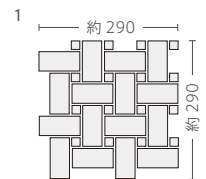

■注意事項については、各カテゴリーの中扉に明記してあります。ご参照ください。また、詳しくは各営業までお問い合わせください。

MBSK-24AN20WHT

MBSK-24AN23GRY

MBSK-24AN21BLK

MBSK-24AN21WHT

MBSK-24AN20GRY

MBSK-24AN20BLK

	形状	品番	実寸(mm)	目地共寸法(mm)	厚さ(mm)	m ² 必要枚数	入数(枚/箱)	重量(kg/箱)	設計価格
1	95×45・22.5角 ネット貼り	MBSK-24AN	約95×45+22.5角	約290×290	約7	12シート	12シート	12.5	¥8,500/m ²