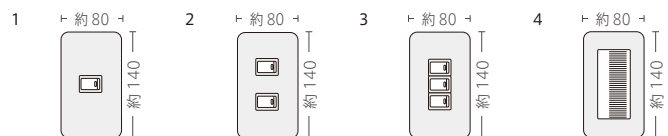

# セラミックスイッチカバー (美楽濃シリーズ)

Materials da costruzione, come ad esempio merci varie.  
美楽濃 "mirano"™

■スイッチのサイズ・種類をご確認の上ご使用ください。 ■取り付けの際は、配線部分にドライバーが触れない様にお気をつけください。  
■スイッチプレート以外の用途にはご使用にならないでください。 ■セラミック製のため取り付けの際、電動ドライバー等で必要以上の力を加えると割れる事があります。ご注意ください。 ■注意事項については、各カテゴリーの中扉に明記してあります。ご参照ください。また、詳しくは各営業までお問い合わせください。 ■サンプルは有償となります。

その他の施工例はこちら。

形状	品番	実寸(mm)	厚さ(mm)	設計価格
1 セラミックスイッチカバー	SC・・・S1	約140×80	約8	¥2,900/個
2 セラミックスイッチカバー	SC・・・S2	約140×80	約8	¥2,900/個
3 セラミックスイッチカバー	SC・・・S3	約140×80	約8	¥2,900/個
4 セラミックスイッチカバー	SC・・・N	約140×80	約8	¥2,900/個