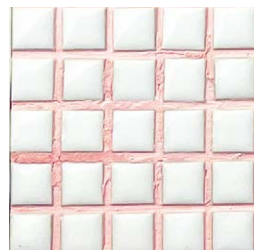

DS-01 (サンドイエロー)

DS-02 (アイボリー)

DS-03 (グレイッシュブラウン)

DS-04 (カプチーノブラウン)

DS-05 (レッドブラウン) 注

DS-06 (アースブラウン)

DS-07 (ホワイト)

DS-08 (グレイ)

MJS- 外装用目地剤

¥6,800/ 袋

● Pure White

MJ-1 内装用
MJS-1 外装用

● Black

MJ-9 内装用
MJS-9 外装用

● Sky Grey

MJ-8 内装用
MJS-8 外装用

● Silver Grey

MJ-13 内装用
MJS-13 外装用

● Candy Pink

MJ-4 内装用
MJS-4 外装用

● Coral Brown

MJ-10 内装用
MJS-10 外装用

● Sky Blue

MJ-5 内装用
MJS-5 外装用

● Avocad Green

MJ-6 内装用
MJS-6 外装用

● Mole Yellow

MJ-2 内装用
MJS-2 外装用

● Sand Orange

MJ-3 内装用
MJS-3 外装用

● Henna

MJ-15 内装用
MJS-15 外装用