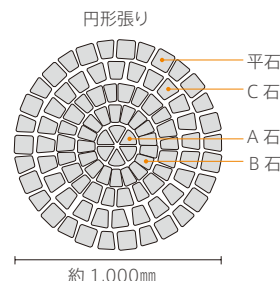

●イエロー

AN-100/18  
AN-210/28  
AN-150/18

●サルモン

AN-100/14  
AN-210/24  
AN-150/14

●赤ボカシ

AN-100/11  
AN-210/21  
AN-150/11

●アカ

AN-100/12  
AN-210/22  
AN-150/12

●濃グレー

AN-100/19  
AN-210/29  
AN-150/19

その他の施工例はこちら

AN-100/16・12・14

1周目A...6枚  
2周目B...17枚  
3周目B...11枚+C...11枚

4周目C...24枚  
5周目C...15枚+平...15枚

形状	品番	実寸(mm)	目地共寸法(mm)	厚さ(mm)	m <sup>2</sup> 必要枚数	入数(枚/箱)	重量(kg/箱)	設計価格
1 100角平	AN-100/	約93×93	-	15	100	100	25	¥13,600/m <sup>2</sup>
2 100角タレ付階段	-	約(93+30)×93	-	15	10/m	80	25	¥4,700/m
3 200×100角平	AN-210/	約193×93	-	15	50	50	25	¥11,800/m <sup>2</sup>
4 200×100角タレ付階段	-	約(93+30)×193	-	15	5/m	40	25	¥3,300/m
5 150角平	AN-150/	約142×142	-	17	45	30	22	¥12,400/m <sup>2</sup>
6 150×75角タレ付階段	-	約(75+30)×142	-	17	6.8/m	50	20	¥4,200/m