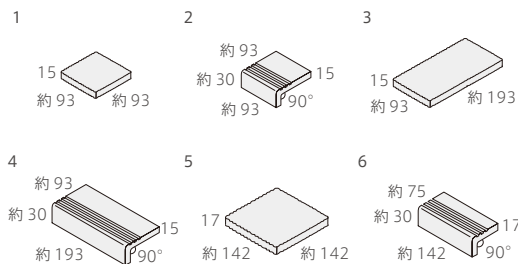

●イエロー

AN-100/18  
AN-210/28  
AN-150/18

●サルモン

AN-100/14  
AN-210/24  
AN-150/14

●赤ボカシ

AN-100/11  
AN-210/21  
AN-150/11

●アカ

AN-100/12  
AN-210/22  
AN-150/12

●濃グレー

AN-100/19  
AN-210/29  
AN-150/19

その他の施工例はこちら

AN-100/16・12・14

1周目A...6枚  
2周目B...17枚  
3周目B...11枚+C...11枚

4周目C...24枚  
5周目C...15枚+平...15枚

形状	品番	実寸(mm)	目地共寸法(mm)	厚さ(mm)	m <sup>2</sup> 必要枚数	入数(枚/箱)	重量(kg/箱)	設計価格
1 100角平	AN-100/	約93×93	-	15	100	100	25	¥13,600/m <sup>2</sup>
2 100角タレ付階段	-	約(93+30)×93	-	15	10/m	80	25	¥4,700/m
3 200×100角平	AN-210/	約193×93	-	15	50	50	25	¥11,800/m <sup>2</sup>
4 200×100角タレ付階段	-	約(93+30)×193	-	15	5/m	40	25	¥3,300/m
5 150角平	AN-150/	約142×142	-	17	45	30	22	¥12,400/m <sup>2</sup>
6 150×75角タレ付階段	-	約(75+30)×142	-	17	6.8/m	50	20	¥4,200/m