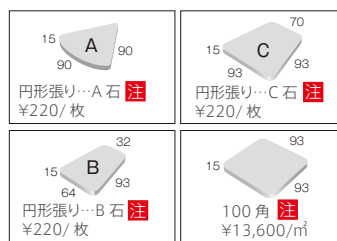

●イエロー

AN-100/18  
AN-210/28  
AN-150/18

●サルモン

AN-100/14  
AN-210/24  
AN-150/14

●赤ボカシ

AN-100/11  
AN-210/21  
AN-150/11

●アカ

AN-100/12  
AN-210/22  
AN-150/12

●濃グレー

AN-100/19  
AN-210/29  
AN-150/19

その他の施工例はこちら

AN-100/16・12・14

1周目A...6枚  
2周目B...17枚  
3周目B...11枚+C...11枚

4周目C...24枚  
5周目C...15枚+平...15枚

形状	品番	実寸(mm)	目地共寸法(mm)	厚さ(mm)	m <sup>2</sup> 必要枚数	入数(枚/箱)	重量(kg/箱)	設計価格
1 100角平	AN-100/	約93×93	-	15	100	100	25	¥13,600/m <sup>2</sup>
2 100角タレ付階段	-	約(93+30)×93	-	15	10/m	80	25	¥4,700/m
3 200×100角平	AN-210/	約193×93	-	15	50	50	25	¥11,800/m <sup>2</sup>
4 200×100角タレ付階段	-	約(93+30)×193	-	15	5/m	40	25	¥3,300/m
5 150角平	AN-150/	約142×142	-	17	45	30	22	¥12,400/m <sup>2</sup>
6 150×75角タレ付階段	-	約(75+30)×142	-	17	6.8/m	50	20	¥4,200/m