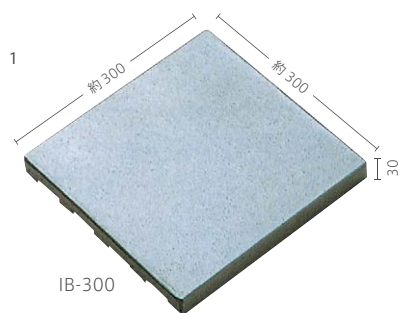

いぶし

内装壁	×	外装壁	×	浴室壁	×	居室床	×
内装床	○	外装床	◎	浴室床	×	耐凍害	◎

■塗り目地によるタイルの汚れにご注意ください。 ■上記寸法の三角、長方形もご用意しています。詳しくはお問い合わせください。 ■水濡れする場所では、滑りやすく危険なため使用しないでください。 ■製品の特性上酸洗いはできません。 ■上記以外の寸法や、壁用の薄型もございます。ご希望の形状がございましたら、一度お問い合わせください。■注意事項については、各カテゴリーの中扉に明記してあります。ご参照ください。また、詳しくは各営業までお問い合わせください。

その他の施工例はこちら

IB-300

IB-250

IB-200

IB-150

IB-300/三角

形状	品番	実寸(mm)	目地共寸法(mm)	厚さ(mm)	m ² 必要枚数	入数(枚/箱)	重量(kg/箱)	設計価格	
1	300角平	IB-300	約300×300	-	30	11	6	30	¥23,000/m ²
2	300角階段	-	約300×300	-	30	3.4/m	6	30	¥7,500/m
3	300角三角平	IB-300/三角	約300×300	-	30	22	12	30	¥1,600/枚
4	300×150角平	IB-350	約300×150	-	30	22	12	30	¥29,500/m ²
5	250角平	IB-250	約250×250	-	25	16	8	21.6	¥22,000/m ²
6	250角階段	-	約250×250	-	25	4/m	8	21.6	¥5,800/m
7	200角平	IB-200	約200×200	-	22	25	12	21.6	¥19,600/m ²
8	200角階段	-	約200×200	-	22	5/m	12	21.6	¥3,900/m
9	150角平	IB-150	約150×150	-	22	44	20	18	¥19,000/m ²
10	150角階段	-	約150×150	-	22	7/m	20	18	¥3,600/m