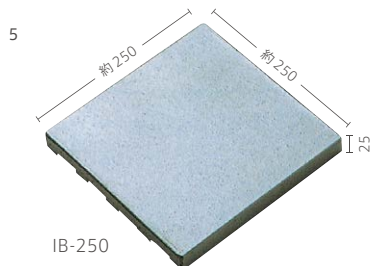

いぶし

内装壁	×	外装壁	×	浴室壁	×	居室床	×
内装床	○	外装床	◎	浴室床	×	耐凍害	◎

■塗り目地によるタイルの汚れにご注意ください。 ■上記寸法の三角、長方形もご用意しています。詳しくはお問い合わせください。 ■水濡れする場所では、滑りやすく危険なため使用しないでください。 ■製品の特性上酸洗いはできません。 ■上記以外の寸法や、壁用の薄型もございます。ご希望の形状がございましたら、一度お問い合わせください。■注意事項については、各カテゴリーの中扉に明記してあります。ご参照ください。また、詳しくは各営業までお問い合わせください。

その他の施工例はこちら

IB-300

IB-250

IB-200

IB-150

IB-300/三角

形状	品番	実寸(mm)	目地共寸法(mm)	厚さ(mm)	m ² 必要枚数	入数(枚/箱)	重量(kg/箱)	設計価格	
1	300角平	IB-300	約300×300	-	30	11	6	30	¥23,000/m ²
2	300角階段	-	約300×300	-	30	3.4/m	6	30	¥7,500/m
3	300角三角平	IB-300/三角	約300×300	-	30	22	12	30	¥1,600/枚
4	300×150角平	IB-350	約300×150	-	30	22	12	30	¥29,500/m ²
5	250角平	IB-250	約250×250	-	25	16	8	21.6	¥22,000/m ²
6	250角階段	-	約250×250	-	25	4/m	8	21.6	¥5,800/m
7	200角平	IB-200	約200×200	-	22	25	12	21.6	¥19,600/m ²
8	200角階段	-	約200×200	-	22	5/m	12	21.6	¥3,900/m
9	150角平	IB-150	約150×150	-	22	44	20	18	¥19,000/m ²
10	150角階段	-	約150×150	-	22	7/m	20	18	¥3,600/m