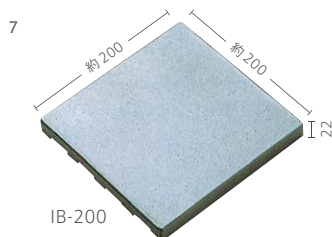

いぶし

内装壁	×	外装壁	×	浴室壁	×	居室床	×
内装床	○	外装床	◎	浴室床	×	耐凍害	◎

■塗り目地によるタイルの汚れにご注意ください。 ■上記寸法の三角、長方形もご用意しています。詳しくはお問い合わせください。 ■水濡れする場所では、滑りやすく危険なため使用しないでください。 ■製品の特性上酸洗いはできません。 ■上記以外の寸法や、壁用の薄型もございます。ご希望の形状がございましたら、一度お問い合わせください。■注意事項については、各カテゴリーの中扉に明記してあります。ご参照ください。また、詳しくは各営業までお問い合わせください。

その他の施工例はこちら

IB-300

IB-250

IB-200

IB-150

IB-300/三角

形状	品番	実寸(mm)	目地共寸法(mm)	厚さ(mm)	m ² 必要枚数	入数(枚/箱)	重量(kg/箱)	設計価格	
1	300角平	IB-300	約300×300	-	30	11	6	30	¥23,000/m ²
2	300角階段	-	約300×300	-	30	3.4/m	6	30	¥7,500/m
3	300角三角平	IB-300/三角	約300×300	-	30	22	12	30	¥1,600/枚
4	300×150角平	IB-350	約300×150	-	30	22	12	30	¥29,500/m ²
5	250角平	IB-250	約250×250	-	25	16	8	21.6	¥22,000/m ²
6	250角階段	-	約250×250	-	25	4/m	8	21.6	¥5,800/m
7	200角平	IB-200	約200×200	-	22	25	12	21.6	¥19,600/m ²
8	200角階段	-	約200×200	-	22	5/m	12	21.6	¥3,900/m
9	150角平	IB-150	約150×150	-	22	44	20	18	¥19,000/m ²
10	150角階段	-	約150×150	-	22	7/m	20	18	¥3,600/m