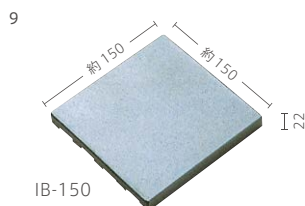

いぶし

内装壁	×	外装壁	×	浴室壁	×	居室床	×
内装床	○	外装床	◎	浴室床	×	耐凍害	◎

■塗り目地によるタイルの汚れにご注意ください。 ■上記寸法の三角、長方形もご用意しています。詳しくはお問い合わせください。 ■水濡れする場所では、滑りやすく危険なため使用しないでください。 ■製品の特性上酸洗いはできません。 ■上記以外の寸法や、壁用の薄型もございます。ご希望の形状がございましたら、一度お問い合わせください。■注意事項については、各カテゴリーの中扉に明記してあります。ご参照ください。また、詳しくは各営業までお問い合わせください。

その他の施工例はこちら

IB-300

IB-250

IB-200

IB-150

IB-300/三角

形状	品番	実寸(mm)	目地共寸法(mm)	厚さ(mm)	m ² 必要枚数	入数(枚/箱)	重量(kg/箱)	設計価格	
1	300角平	IB-300	約300×300	-	30	11	6	30	¥23,000/m ²
2	300角階段	-	約300×300	-	30	3.4/m	6	30	¥7,500/m
3	300角三角平	IB-300/三角	約300×300	-	30	22	12	30	¥1,600/枚
4	300×150角平	IB-350	約300×150	-	30	22	12	30	¥29,500/m ²
5	250角平	IB-250	約250×250	-	25	16	8	21.6	¥22,000/m ²
6	250角階段	-	約250×250	-	25	4/m	8	21.6	¥5,800/m
7	200角平	IB-200	約200×200	-	22	25	12	21.6	¥19,600/m ²
8	200角階段	-	約200×200	-	22	5/m	12	21.6	¥3,900/m
9	150角平	IB-150	約150×150	-	22	44	20	18	¥19,000/m ²
10	150角階段	-	約150×150	-	22	7/m	20	18	¥3,600/m