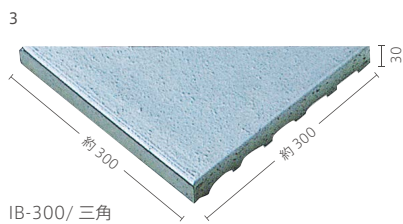

その他の施工例はこちら

IB-300

IB-250

IB-200

IB-150

IB-300/三角

形状	品番	実寸(mm)	目地共寸法(mm)	厚さ(mm)	m ² 必要枚数	入数(枚/箱)	重量(kg/箱)	設計価格	
1	300角平	IB-300	約300×300	-	30	11	6	30	¥23,000/m ²
2	300角階段	-	約300×300	-	30	3.4/m	6	30	¥7,500/m
3	300角三角平	IB-300/三角	約300×300	-	30	22	12	30	¥1,600/枚
4	300×150角平	IB-350	約300×150	-	30	22	12	30	¥29,500/m ²
5	250角平	IB-250	約250×250	-	25	16	8	21.6	¥22,000/m ²
6	250角階段	-	約250×250	-	25	4/m	8	21.6	¥5,800/m
7	200角平	IB-200	約200×200	-	22	25	12	21.6	¥19,600/m ²
8	200角階段	-	約200×200	-	22	5/m	12	21.6	¥3,900/m
9	150角平	IB-150	約150×150	-	22	44	20	18	¥19,000/m ²
10	150角階段	-	約150×150	-	22	7/m	20	18	¥3,600/m