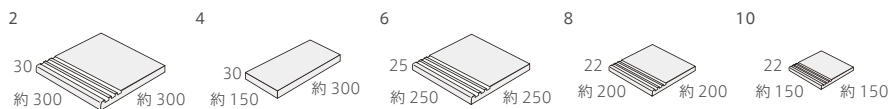

その他の施工例はこちら

IB-300

IB-250

IB-200

IB-150

IB-300/三角

形状	品番	実寸(mm)	目地共寸法(mm)	厚さ(mm)	m ² 必要枚数	入数(枚/箱)	重量(kg/箱)	設計価格	
1	300角平	IB-300	約300×300	-	30	11	6	30	¥23,000/m ²
2	300角階段	-	約300×300	-	30	3.4/m	6	30	¥7,500/m
3	300角三角平	IB-300/三角	約300×300	-	30	22	12	30	¥1,600/枚
4	300×150角平	IB-350	約300×150	-	30	22	12	30	¥29,500/m ²
5	250角平	IB-250	約250×250	-	25	16	8	21.6	¥22,000/m ²
6	250角階段	-	約250×250	-	25	4/m	8	21.6	¥5,800/m
7	200角平	IB-200	約200×200	-	22	25	12	21.6	¥19,600/m ²
8	200角階段	-	約200×200	-	22	5/m	12	21.6	¥3,900/m
9	150角平	IB-150	約150×150	-	22	44	20	18	¥19,000/m ²
10	150角階段	-	約150×150	-	22	7/m	20	18	¥3,600/m