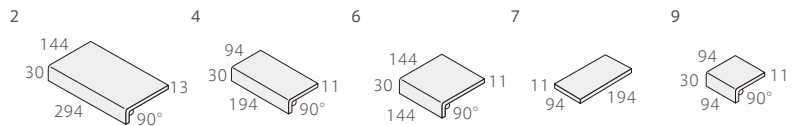

メシア

内装壁	外装壁	浴室壁	居室床
内装床	外装床	浴室床	耐凍害

C.S.R

0.47 (最小値)

美濃焼  
タイル

■注意事項については、各カテゴリーの中扉に明記してあります。ご参照ください。また、詳しくは各営業までお問い合わせください。

その他の施工例はこちら。

形状	品番	実寸(mm)	目地共寸法(mm)	厚さ(mm)	m <sup>2</sup> 必要枚数	入数(枚/箱)	重量(kg/箱)	設計価格
1 300角平	MA-300/	294×294	-	13	11.5	10	23	¥14,200/m <sup>2</sup>
2 300×150角タレ付階段	-	(144+30)×294	-	13	3.5/m	12	16	¥10,500/m
3 200角平	MA-200/	194×194	-	11	25	25	22	¥10,500/m <sup>2</sup>
4 200×100角タレ付階段	-	(94+30)×194	-	11	5/m	30	16	¥3,600/m
5 150角平	MA-150/	144×144	-	11	45	50	24	¥9,200/m <sup>2</sup>
6 150角タレ付階段	-	(144+30)×144	-	11	7/m	30	17	¥4,600/m
7 200×100角平	MA-120/	94×194	-	11	51	50	22	¥11,600/m <sup>2</sup>
8 100角ユニット	MA-100/	94×94	約300×300	11	11.5シート	15シート	28	¥9,800/m <sup>2</sup>
9 100角タレ付階段	-	(94+30)×94	-	11	10/m	60	16	¥3,600/m