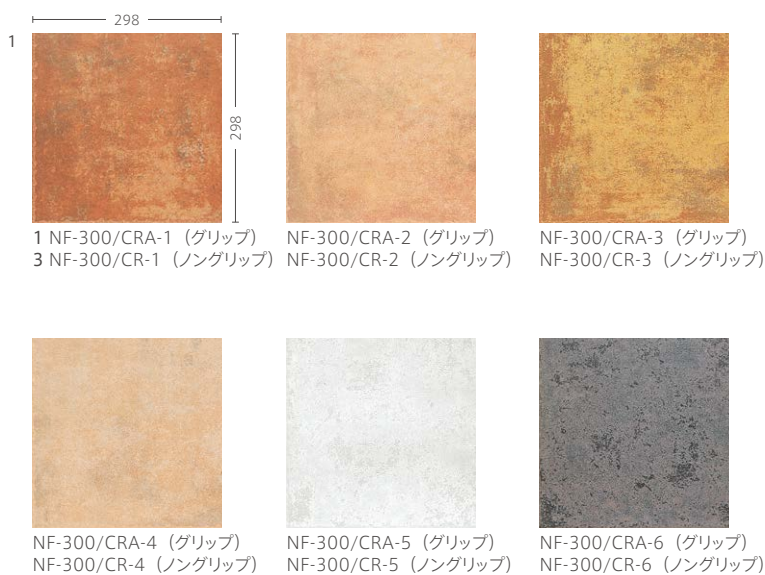

2

形状	品番	実寸(mm)	目地共寸法(mm)	厚さ(mm)	m²必要枚数	入数(枚/箱)	重量(kg/箱)	設計価格
1 300角平グリップ	NF-300/CRA-	298×298	-	8.5	11	12	20	¥6,500/m²
2 300角階段グリップ(5本溝)	-	298×298	-	8.5	3.3/m	12	20	¥6,500/m
3 300角平ノングリップ	NF-300/CR-	298×298	-	8.5	11	12	20	¥6,500/m²