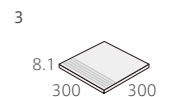

■注意事項については、各カテゴリーの中扉に明記してあります。ご参照ください。また、詳しくは各営業までお問い合わせください。 ※ロット毎に実寸法が異なりますので、お問い合わせください。 ■300角を超える形状は、箱単位出荷となります。(300角は対象外です。)

●ライト

NF-630/345-B

NF-300/345-BH

●ダーク

NF-630/345-D

NF-300/345-DH

●ミッド

NF-630/345-C

NF-300/345-CH

	形状	品番	実寸(mm)	目地共寸法(mm)	厚さ(mm)	m <sup>2</sup> 必要枚数	入数(枚/箱)	重量(kg/箱)	設計価格
1	600×300角平	NF-630/345-	※ 600×300	-	9.3	5.5	8	32	¥7,400/m <sup>2</sup>
2	300角平	NF-300/345-	※ 300×300	-	8.1	11	15	23	¥7,400/m <sup>2</sup>
3	300角階段(5本溝)	-	※ 300×300	-	8.1	3.3/m	15	23	¥8,800/m 

■300角を超える形状は箱単位出荷となります。(300角は対象外です。)