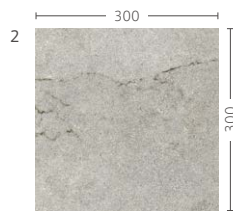

NF-300/345-BH