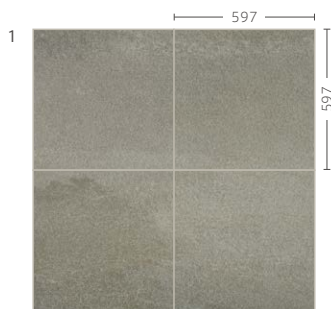

NF-600/TWT-H01