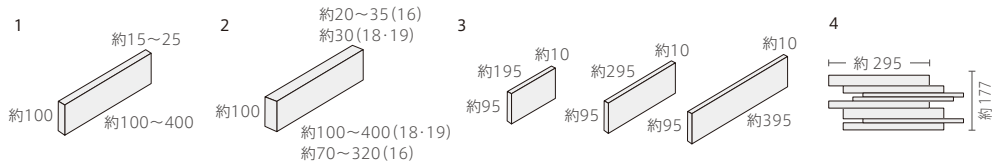

●スプリット ボーダーII

4			
	NBU-PW ¥26,000/㎡ (クリスタルホワイト)	NBU-CG ¥23,600/㎡ (クリスタルブラック)	NBU-SG ¥26,300/㎡ (サンセットゴールド)

その他の施工例はこちら。

形状	品番	実寸(mm)	目地共寸法(mm)	厚さ(mm)	㎡必要枚数	入数(枚/箱)	重量(kg/箱)	設計価格
1 乱尺(マーブル)	SPM-	約100×100~400	-	約15~25	2箱	0.5㎡	35	-
2 乱尺(グラニット)	SPG-	約100×70~400	-	約20~35	3.3箱	0.3㎡	21	-
3 乱尺(ロックス)	SPR-	約95×195・295・395	-	約10(※15~18)	2箱	0.5㎡	18(※20)	- (※CGのみ)
4 乱尺ネット貼り(ボーダー)	NBU- SG	-	約295×177	約8~12	18.7シート	11シート	15	-
4 乱尺ネット貼り(ボーダー)	NBU- CG, PW	-	約295×177	約15~20	18.7シート	7シート	16	-