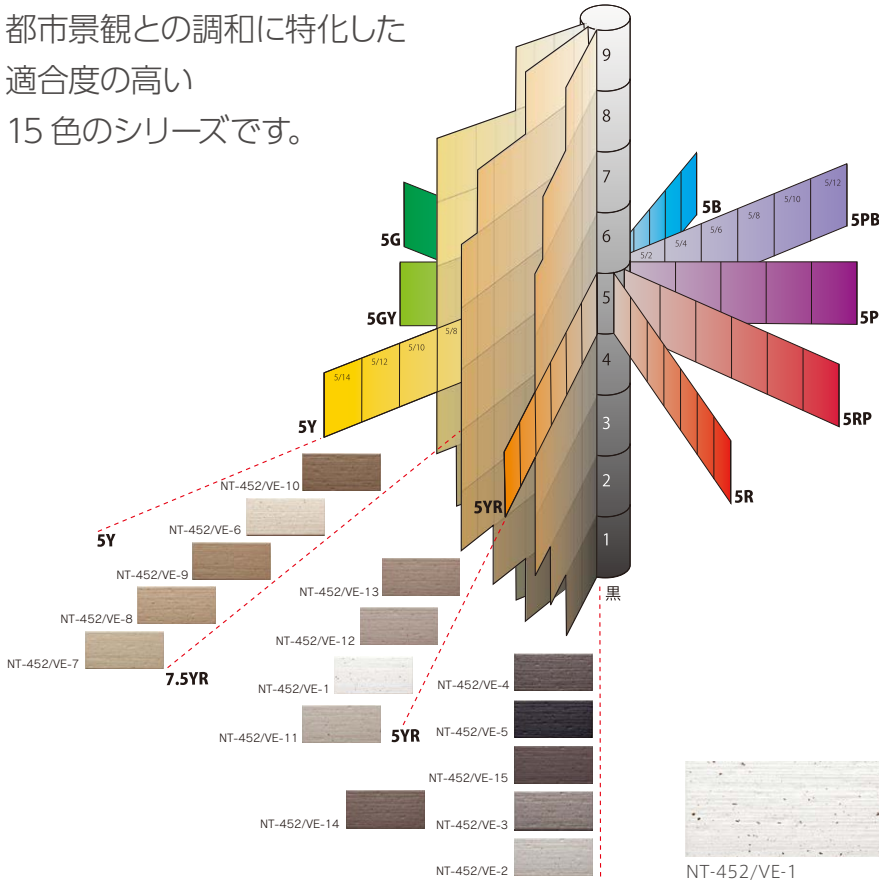

View Code

B I 類 (磁器質) 施釉 made in Japan 標準品

ビューコード

内装壁	外装壁	浴室壁	居室床
内装床	外装床	浴室床	耐凍害

■注意事項については、各カテゴリの中扉に明記してあります。ご参照ください。また、詳しくは各営業までお問い合わせください。

都市景観との調和に特化した  
適合度の高い  
15色のシリーズです。

形状	品番	実寸(mm)	目地共寸法(mm)	厚さ(mm)	m <sup>2</sup> 必要枚数	入数(枚/箱)	重量(kg/箱)	設計価格	
1	50二丁紙貼り	NT-452/VE-	95×45	300×300	7	11.5シート	22シート	22	¥5,200/m <sup>2</sup>
2	50二丁90°曲り	-	(95+45)×45	(100+50)×300	7	3.5シート/m	36シート	19	¥4,200/m
3	50二丁90°屏風曲り	-	(45+45)×95	(50+50)×300	7	3.5シート/m	60シート	21	¥3,000/m