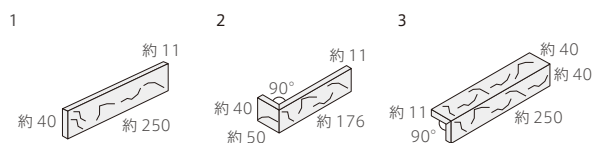

NB-250/MD-6-30

NB-250/MD-6-50

NB-250/MD-6-20

NB-250/MD-6-40

形状	品番	実寸(mm)	目地共寸法(mm)	厚さ(mm)	m ² 必要枚数	入数(枚/箱)	重量(kg/箱)	設計価格
1 40ボーダー平(テッセラ)	NB-250/MD-6-	約250×40	-	約11	80枚	92	23	¥12,500/m ²
2 ボーダー曲り	(接着)	約(176+50)×40	-	約11	20枚/m	-	-	-
3 ボーダー屏風曲り	(接着)	約(40+40)×250	-	約11	4枚/m	-	-	-