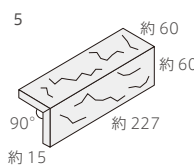

NT-405/ASK-102

NT-405/ASK-103

NT-602/ASK-101

NT-602/ASK-102

NT-602/ASK-103

NT-405/ASK-107

NT-405/ASK-108

NT-405/ASK-110

NT-602/ASK-107

NT-602/ASK-108

NT-602/ASK-110

形状	品番	実寸(mm)	目地共寸法(mm)	厚さ(mm)	m ² 必要枚数	入数(枚/箱)	重量(kg/箱)	設計価格
1 ボーダー平	NT-405/ASK-	約227×40	-	約15	87	78	24	¥14,200/m ²
2 ボーダー曲り	(接着)	約(168+50)×40	-	約15	20枚/m	-	-	¥7,600/m 注
3 二丁掛平	NT-602/ASK-	約227×60	-	約15	65	52	24	¥14,200/m ²
4 標準曲り	(接着)	約(168+50)×60	-	約15	15枚/m	-	-	¥7,800/m 注
5 二丁屏風曲り	(接着)	約(60+60)×227	-	約15	4.5枚/m	-	-	¥5,500/m 注
6 100角平	NT-100/ASK-	約92×92	-	約15	100	72	22	¥15,200/m ² 注
7 100角曲り	(接着)	約(92+92)×92	-	約15	10枚/m	-	-	¥7,800/m 注