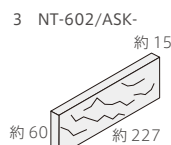

NT-405/ASK-102

NT-405/ASK-103

NT-602/ASK-101

NT-602/ASK-102

NT-602/ASK-103

NT-405/ASK-107

NT-405/ASK-108

NT-405/ASK-110

NT-602/ASK-107

NT-602/ASK-108

NT-602/ASK-110

形状	品番	実寸(mm)	目地共寸法(mm)	厚さ(mm)	m ² 必要枚数	入数(枚/箱)	重量(kg/箱)	設計価格
1 ボーダー平	NT-405/ASK-	約227×40	-	約15	87	78	24	¥14,200/m ²
2 ボーダー曲り	(接着)	約(168+50)×40	-	約15	20枚/m	-	-	¥7,600/m 注
3 二丁掛平	NT-602/ASK-	約227×60	-	約15	65	52	24	¥14,200/m ²
4 標準曲り	(接着)	約(168+50)×60	-	約15	15枚/m	-	-	¥7,800/m 注
5 二丁屏風曲り	(接着)	約(60+60)×227	-	約15	4.5枚/m	-	-	¥5,500/m 注
6 100角平	NT-100/ASK-	約92×92	-	約15	100	72	22	¥15,200/m ² 注
7 100角曲り	(接着)	約(92+92)×92	-	約15	10枚/m	-	-	¥7,800/m 注