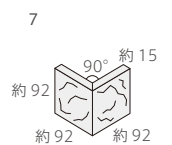

NT-405/ASK-102

NT-405/ASK-103

NT-602/ASK-101

NT-602/ASK-102

NT-602/ASK-103

NT-405/ASK-107

NT-405/ASK-108

NT-405/ASK-110

NT-602/ASK-107

NT-602/ASK-108

NT-602/ASK-110

形状	品番	実寸(mm)	目地共寸法(mm)	厚さ(mm)	m ² 必要枚数	入数(枚/箱)	重量(kg/箱)	設計価格
1 ボーダー平	NT-405/ASK-	約227×40	-	約15	87	78	24	¥14,200/m ²
2 ボーダー曲り	(接着)	約(168+50)×40	-	約15	20枚/m	-	-	¥7,600/m 注
3 二丁掛平	NT-602/ASK-	約227×60	-	約15	65	52	24	¥14,200/m ²
4 標準曲り	(接着)	約(168+50)×60	-	約15	15枚/m	-	-	¥7,800/m 注
5 二丁屏風曲り	(接着)	約(60+60)×227	-	約15	4.5枚/m	-	-	¥5,500/m 注
6 100角平	NT-100/ASK-	約92×92	-	約15	100	72	22	¥15,200/m ² 注
7 100角曲り	(接着)	約(92+92)×92	-	約15	10枚/m	-	-	¥7,800/m 注