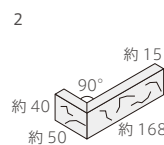

NT-602/ASK-107

NT-602/ASK-108

NT-602/ASK-110

形状	品番	実寸(mm)	目地共寸法(mm)	厚さ(mm)	m ² 必要枚数	入数(枚/箱)	重量(kg/箱)	設計価格
1 ボーダー平	NT-405/ASK-	約227×40	-	約15	87	78	24	¥14,200/m ²
2 ボーダー曲り	(接着)	約(168+50)×40	-	約15	20枚/m	-	-	¥7,600/m 注
3 二丁掛平	NT-602/ASK-	約227×60	-	約15	65	52	24	¥14,200/m ²
4 標準曲り	(接着)	約(168+50)×60	-	約15	15枚/m	-	-	¥7,800/m 注
5 二丁屏風曲り	(接着)	約(60+60)×227	-	約15	4.5枚/m	-	-	¥5,500/m 注
6 100角平	NT-100/ASK-	約92×92	-	約15	100	72	22	¥15,200/m ² 注
7 100角曲り	(接着)	約(92+92)×92	-	約15	10枚/m	-	-	¥7,800/m 注