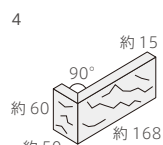

NT-602/ASK-107

NT-602/ASK-108

NT-602/ASK-110

形状	品番	実寸(mm)	目地共寸法(mm)	厚さ(mm)	m ² 必要枚数	入数(枚/箱)	重量(kg/箱)	設計価格
1 ボーダー平	NT-405/ASK-	約227×40	-	約15	87	78	24	¥14,200/m ²
2 ボーダー曲り	(接着)	約(168+50)×40	-	約15	20枚/m	-	-	¥7,600/m 注
3 二丁掛平	NT-602/ASK-	約227×60	-	約15	65	52	24	¥14,200/m ²
4 標準曲り	(接着)	約(168+50)×60	-	約15	15枚/m	-	-	¥7,800/m 注
5 二丁屏風曲り	(接着)	約(60+60)×227	-	約15	4.5枚/m	-	-	¥5,500/m 注
6 100角平	NT-100/ASK-	約92×92	-	約15	100	72	22	¥15,200/m ² 注
7 100角曲り	(接着)	約(92+92)×92	-	約15	10枚/m	-	-	¥7,800/m 注