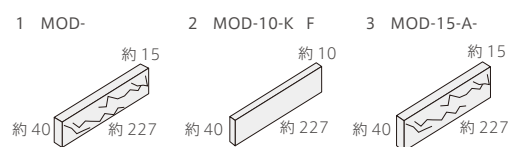

MOD-005 (15mm厚)

MOD-006 ※ (15mm厚)

MOD-10-K-005F (10mm厚)

MOD-10-K-006F ※ (10mm厚)

MOD-15-A-005 (15mm厚)

MOD-15-A-006 ※ (15mm厚)

MOD-007 ※ (15mm厚)

MOD-008 (15mm厚)

MOD-10-K-007F ※ (10mm厚)

MOD-15-A-007 ※ (15mm厚)

MOD-15-A-008 (15mm厚)

形状	品番	実寸(mm)	目地共寸法(mm)	厚さ(mm)	m <sup>2</sup> 必要枚数	入数(枚/箱)	重量(kg/箱)	設計価格
1 ボーダー平(テッセラ)	MOD-	約227×40	-	約15	86	90	27	¥13,000/m <sup>2</sup> ¥14,200/m <sup>2</sup> ※
2 ボーダー平(フラット面)	MOD-10-K F	約227×40	-	約10	86	120	24	¥11,500/m <sup>2</sup> ¥12,700/m <sup>2</sup> ※
3 二丁掛平(テッセラ)	MOD-15-A-	約227×60	-	約15	61	60	27	¥13,800/m <sup>2</sup> ¥15,000/m <sup>2</sup> ※