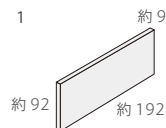

PV-LG (ライトグレー)

PV-G (グレー)

PV-BG (ベージュグレー)

形状	品番	実寸(mm)	目地共寸法(mm)	厚さ(mm)	m ² 必要枚数	入数(枚/箱)	重量(kg/箱)	設計価格
1 200×100角平	PV-	約192×92	-	約9	50	80	24	¥12,000/m ²