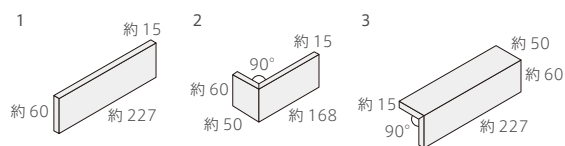

その他の施工例はこちら。

NT-602/WJ-886

Wildjybe

All類 (せっ器質) 無釉+うす釉 made in China ●標準品

ワイルドジャイブ

内装壁	外装壁	浴室壁	居室床
内装床	外装床	浴室床	耐凍害

■塗り目地は出来ません。 ■経年劣化の雰囲気を出す為、意匠上の欠けや不安定な形状があります。 ■面状はランダムMIXです。面状は選べません。 ■注意事項については、各カテゴリーの中扉に明記してあります。ご参照ください。また、詳しくは各営業までお問い合わせください。 ■ロット毎に色ムラが大きく変わります。ご注意ください。

NT-602/WJ-881

NT-602/WJ-885

NT-602/WJ-886

形状	品番	実寸(mm)	目地共寸法(mm)	厚さ(mm)	m <sup>2</sup> 必要枚数	入数(枚/箱)	重量(kg/箱)	設計価格
1 二丁掛平	NT-602/WJ-	約227×60	-	約15	65	50	20	¥13,200/m <sup>2</sup>
2 標準曲り	(接着)	約(168+50)×60	-	約15	15枚/m	-	-	¥13,600/m <span style="border: 1px solid black; padding: 0 2px;">注</span>
3 二丁屏風曲り	(接着)	約(60+50)×227	-	約15	4.5枚/m	-	-	¥6,800/m <span style="border: 1px solid black; padding: 0 2px;">注</span>