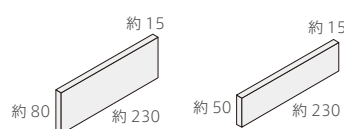

GO II -230/50H-01

GO II -230/50H-02

GO II -230/50H-03

1 GO II -230/80H- 2 GO II -230/50H- 3

	形状	品番	実寸(mm)	目地共寸法(mm)	厚さ(mm)	㎡必要枚数	入数(枚/箱)	重量(kg/箱)	設計価格
1	230×80角平	GOII-230/80H-	約230×80	-	約15	43	22	13.2	¥13,200/㎡
2	230×50角平	GOII-230/50H-	約230×50	-	約15	62.8	48	15.6	¥13,200/㎡
3	タッチアップ剤(溶剤系)	-	-	-	-	-	50ml/缶	-	¥5,000/缶