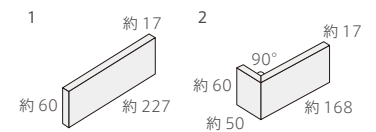

Storm Flat

All類 (せり器質) 無釉 made in Japan ●標準品

ストームフラット

■縁欠け、寸法の大きなバラつきがあります。 ■注意事項については、各カテゴリーの中扉に明記してあります。ご参照ください。また、詳しくは各営業までお問い合わせください。

NZRF-2-RW

NZRF-2-RR

NZRF-2-RD

NZRF-2-RBK

その他の施工例はこちら。

形状	品番	実寸(mm)	目地共寸法(mm)	厚さ(mm)	m ² 必要枚数	入数(枚/箱)	重量(kg/箱)	設計価格
1 二丁掛平	NZRF-2-	約227×60	-	約17	65	44	21.5	¥19,800/m ²
2 標準曲り	(接着)	約(168+50)×60	-	約17	15枚/m	-	-	¥12,000/m

Storm Border

All類 (せり器質) 無釉 made in Japan ●標準品

ストームボーダー

■縁欠け、寸法の大きなバラつきがあります。 ■注意事項については、各カテゴリーの中扉に明記してあります。ご参照ください。また、詳しくは各営業までお問い合わせください。

NZR-200-RW

NZR-200-RY

NZR-200-RR

NZR-200-RD

NZR-200-RBK

その他の施工例はこちら。

形状	品番	実寸(mm)	目地共寸法(mm)	厚さ(mm)	m ² 必要枚数	入数(枚/箱)	重量(kg/箱)	設計価格
1 ボーダー平	NZR-200-	約195×40	-	約13	100	90	19	¥15,800/m ²
2 標準曲り	(接着)	約(142.5+40)×40	-	約13	20枚/m	-	-	¥10,500/m