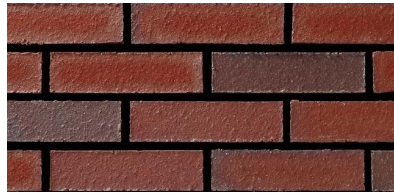

Storm Flat

All類 (せり器質) 無釉 made in Japan ●標準品

ストームフラット

■縁欠け、寸法の大きなバラつきがあります。 ■注意事項については、各カテゴリーの中扉に明記してあります。ご参照ください。また、詳しくは各営業までお問い合わせください。

NZRF-2-RW

NZRF-2-RR

NZRF-2-RD

NZRF-2-RBK

その他の施工例はこちら。

形状	品番	実寸(mm)	目地共寸法(mm)	厚さ(mm)	m ² 必要枚数	入数(枚/箱)	重量(kg/箱)	設計価格
1 二丁掛平	NZRF-2-	約227×60	-	約17	65	44	21.5	¥19,800/m ²
2 標準曲り	(接着)	約(168+50)×60	-	約17	15枚/m	-	-	¥12,000/m

Storm Border

All類 (せり器質) 無釉 made in Japan ●標準品