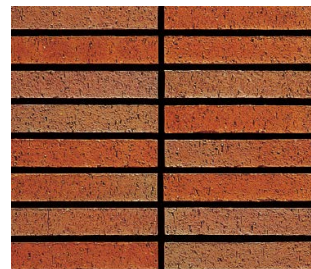

ストームボーダー

■縁欠け、寸法の大きなバラつきがあります。 ■注意事項については、各カテゴリーの中扉に明記してあります。ご参照ください。また、詳しくは各営業までお問い合わせください。

NZR-200-RW

NZR-200-RY

NZR-200-RR

NZR-200-RD

NZR-200-RBK

その他の施工例はこちら。