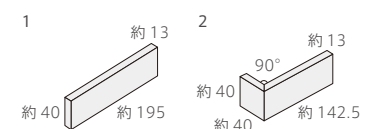

その他の施工例はこちら。

形状	品番	実寸(mm)	目地共寸法(mm)	厚さ(mm)	m ² 必要枚数	入数(枚/箱)	重量(kg/箱)	設計価格
1 二丁掛平	NZRF-2-	約227×60	-	約17	65	44	21.5	¥19,800/m ²
2 標準曲り	(接着)	約(168+50)×60	-	約17	15枚/m	-	-	¥12,000/m

Storm Border

All類 (せり器質) 無釉 made in Japan ●標準品

ストームボーダー

■縁欠け、寸法の大きなバラつきがあります。 ■注意事項については、各カテゴリーの中扉に明記してあります。ご参照ください。また、詳しくは各営業までお問い合わせください。

NZR-200-RW

NZR-200-RY

NZR-200-RR

NZR-200-RD

NZR-200-RBK

その他の施工例はこちら。

形状	品番	実寸(mm)	目地共寸法(mm)	厚さ(mm)	m ² 必要枚数	入数(枚/箱)	重量(kg/箱)	設計価格
1 ボーダー平	NZR-200-	約195×40	-	約13	100	90	19	¥15,800/m ²
2 標準曲り	(接着)	約(142.5+40)×40	-	約13	20枚/m	-	-	¥10,500/m