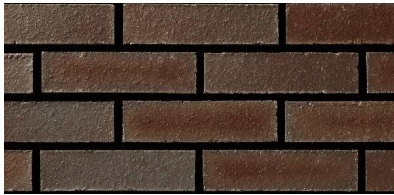

Storm Flat

All類 (せり器質) 無釉 made in Japan ●標準品

ストームフラット

■縁欠け、寸法の大きなバラつきがあります。 ■注意事項については、各カテゴリーの中扉に明記してあります。ご参照ください。また、詳しくは各営業までお問い合わせください。

NZRF-2-RW

NZRF-2-RR

NZRF-2-RD

NZRF-2-RBK

その他の施工例はこちら。

形状	品番	実寸(mm)	目地共寸法(mm)	厚さ(mm)	m ² 必要枚数	入数(枚/箱)	重量(kg/箱)	設計価格
1 二丁掛平	NZRF-2-	約227×60	-	約17	65	44	21.5	¥19,800/m ²
2 標準曲り	(接着)	約(168+50)×60	-	約17	15枚/m	-	-	¥12,000/m

Storm Border

All類 (せり器質) 無釉 made in Japan ●標準品