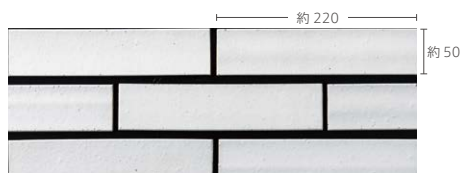

その他の施工例はこちら。

NB-220/CB-11D・11S

Clay Blow

AII類（せつ器質）無釉＋施釉 made in China ●標準品

クレイブロー

内装壁	外装壁	浴室壁	居室床
内装床	外装床	浴室床	耐凍害

接着剤張
兼用商品

■コハ面に釉薬は掛かっていません。ご注意ください。 ■5面状のMIX商品です。面状は箱の中にランダムに入っています。面状は選べません。 ■注意事項については、各カテゴリの中扉に明記してあります。ご参照ください。また、詳しくは各営業までお問い合わせください。

NB-220/CB-11D

NB-220/CB-12D

NB-220/CB-10D

NB-220/CB-11S (セミマット)

NB-220/CB-12S (セミマット)

※面状にゆるやかな変化をMIXした商品です。

形状	品番	実寸(mm)	目地共寸法(mm)	厚さ(mm)	m ² 必要枚数	入数(枚/箱)	重量(kg/箱)	設計価格
1 ボーダー平	NB-220/CB-	約220×50	-	約10	80	80	18.5	¥9,000/m ²
2 ボーダー曲り	(接着)	約(163+50)×50	-	約10	18枚/m	-	-	¥7,500/m 注
3 ボーダー屏風曲り	(接着)	約(50+50)×220	-	約10	4.5枚/m	-	-	¥6,000/m 注