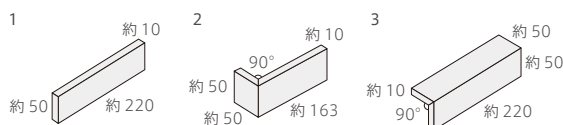

NB-220/CB-11D

NB-220/CB-12D

NB-220/CB-10D

NB-220/CB-11S (セミマット)

NB-220/CB-12S (セミマット)

※面状にゆるやかな変化をMIXした商品です。

形状	品番	実寸(mm)	目地共寸法(mm)	厚さ(mm)	m ² 必要枚数	入数(枚/箱)	重量(kg/箱)	設計価格
1 ボーダー平	NB-220/CB-	約220×50	-	約10	80	80	18.5	¥9,000/m ²
2 ボーダー曲り	(接着)	約(163+50)×50	-	約10	18枚/m	-	-	¥7,500/m 注
3 ボーダー屏風曲り	(接着)	約(50+50)×220	-	約10	4.5枚/m	-	-	¥6,000/m 注