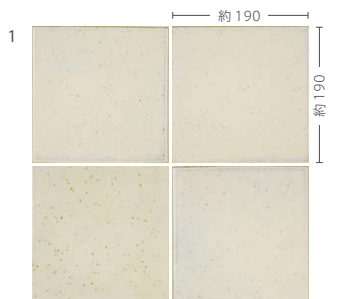

その他の施工例はこちら。

YU-200/554・YU-202/554B

Yu-Kyo

All類（せつ器質）施釉 made in Japan ●標準品

釉響

内装壁	外装壁	浴室壁	居室床
内装床	外装床	浴室床	耐凍害

■サンプルと荷口生産品との色差が大きい場合があります。 ■注意事項については、各カテゴリーの中扉に明記してあります。ご参照ください。また、詳しくは各営業までお問い合わせください。

YU-200/551

YU-202/554B

YU-202/555B

YU-202/556B

	形状	品番	実寸(mm)	目地共寸法(mm)	厚さ(mm)	m ² 必要枚数	入数(枚/箱)	重量(kg/箱)	設計価格
1	200角平	YU-200/	約190×190	-	約15	25	22	22	¥26,500/m ²
2	ボーダー平	YU-202/ B	約190×20	-	約15	168	180	22	¥21,500/m ²