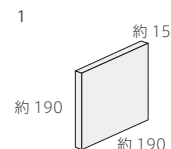

YU-200/552

YU-200/553

YU-202/551B

YU-202/552B

YU-202/553B

YU-200/554

YU-200/555

YU-200/556

YU-202/554B

YU-202/555B

YU-202/556B

	形状	品番	実寸(mm)	目地共寸法(mm)	厚さ(mm)	m ² 必要枚数	入数(枚/箱)	重量(kg/箱)	設計価格
1	200角平	YU-200/	約190×190	-	約15	25	22	22	¥26,500/m ²
2	ボーダー平	YU-202/ B	約190×20	-	約15	168	180	22	¥21,500/m ²