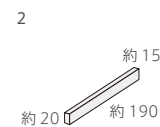

YU-200/552

YU-200/553

YU-202/551B

YU-202/552B

YU-202/553B

YU-200/554

YU-200/555

YU-200/556

YU-202/554B

YU-202/555B

YU-202/556B

	形状	品番	実寸(mm)	目地共寸法(mm)	厚さ(mm)	m ² 必要枚数	入数(枚/箱)	重量(kg/箱)	設計価格
1	200角平	YU-200/	約190×190	-	約15	25	22	22	¥26,500/m ²
2	ボーダー平	YU-202/ B	約190×20	-	約15	168	180	22	¥21,500/m ²