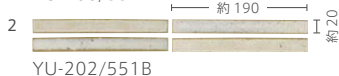

その他の施工例はこちら。

YU-200/554・YU-202/554B

Yu-Kyo

All類（せつ器質）施釉 made in Japan ●標準品

釉響

内装壁	外装壁	浴室壁	居室床
内装床	外装床	浴室床	耐凍害

■サンプルと荷口生産品との色差が大きい場合があります。 ■注意事項については、各カテゴリーの中扉に明記してあります。ご参照ください。また、詳しくは各営業までお問い合わせください。

YU-200/551

YU-200/552

YU-200/553

YU-202/551B

YU-202/552B

YU-202/553B

YU-200/554

YU-200/555

YU-200/556

YU-202/554B

YU-202/555B

YU-202/556B

	形状	品番	実寸(mm)	目地共寸法(mm)	厚さ(mm)	m ² 必要枚数	入数(枚/箱)	重量(kg/箱)	設計価格
1	200角平	YU-200/	約190×190	-	約15	25	22	22	¥26,500/m ²
2	ボーダー平	YU-202/ B	約190×20	-	約15	168	180	22	¥21,500/m ²