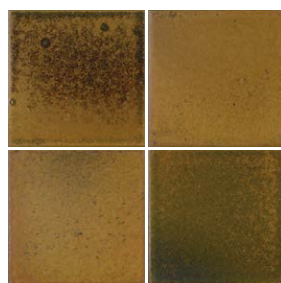

その他の施工例はこちら。

YU-200/554・YU-202/554B

Yu-Kyo

All類（せつ器質）施釉 made in Japan ●標準品

釉響

内装壁	外装壁	浴室壁	居室床
内装床	外装床	浴室床	耐凍害

■サンプルと荷口生産品との色差が大きい場合があります。 ■注意事項については、各カテゴリーの中扉に明記してあります。ご参照ください。また、詳しくは各営業までお問い合わせください。

YU-200/551

YU-200/552

YU-200/553

YU-202/551B

YU-202/552B

YU-202/553B

YU-200/554

YU-200/555

YU-200/556