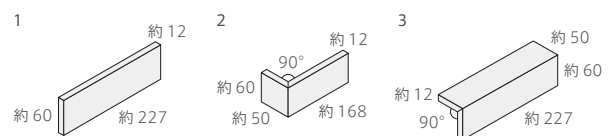

その他の施工例はこちら。

HB-227/02

Humble

All類（せり器質）無釉+施釉 made in China ●標準品

ハンブル

内装壁	○	外装壁	○	浴室壁	×	居室床	×
内装床	×	外装床	×	浴室床	×	耐凍害	○

接着剤張
専用商品

■本品は金属釉の特性を生かした表情が魅力のタイルです。雨に含まれる酸などの影響により、表情が経年劣化していきます。それが本品の面白さ・味わいであり、不良ではありません。この特性を十分ご理解の上ご使用ください。 ■酸洗いはできません。 ■注意事項については、各カテゴリーの中扉に明記してあります。ご参照ください。また、詳しくは各営業までお問い合わせください。

HB-227/01

HB-227/02

HB-227/03

	形状	品番	実寸(mm)	目地共寸法(mm)	厚さ(mm)	m ² 必要枚数	入数(枚/箱)	重量(kg/箱)	設計価格
1	二丁掛平	HB-227/	約227×60	-	約12	65	70	23	¥19,000/m ²
2	標準曲り	(接着)	約(168+50)×60	-	約12	15	-	-	¥19,200/m 注
3	二丁屏風曲り	(接着)	約(60+50)×227	-	約12	4.5	-	-	¥9,500/m 注