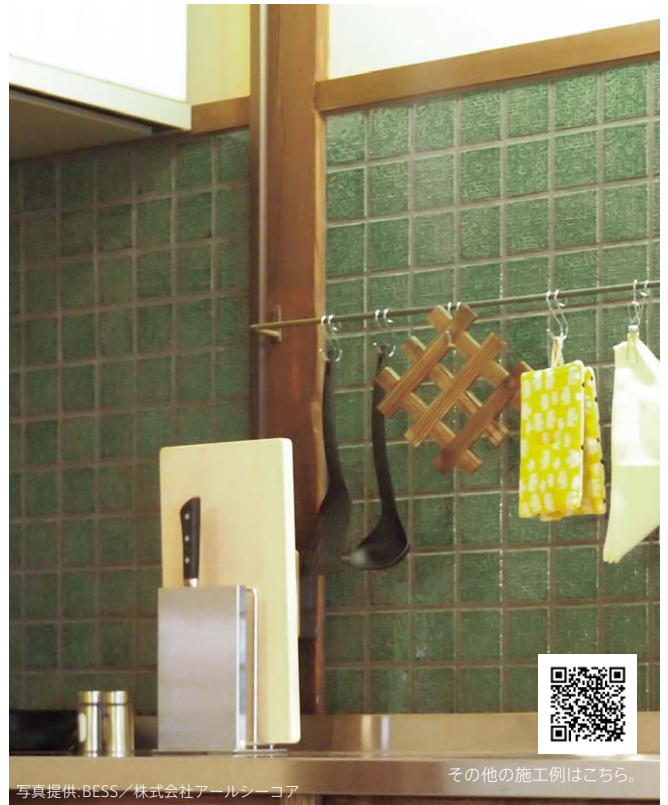

Koyohen Izanagi B I 類 (磁器質) 施釉 made in Japan ● 標準品

古窯変 衣咲風 (いざなぎ)

内装壁	外装壁	浴室壁	居室床
内装床	外装床	浴室床	耐凍害

■注意事項については、各カテゴリの中扉に明記してあります。ご参照ください。また、詳しくは各営業までお問い合わせください。

写真提供: BESS / 株式会社アールシーコア

その他の施工例はこちら。

MR-069/#-52 (青織部)