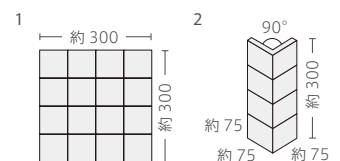

Koyohen Izanagi B I 類 (磁器質) 施釉 made in Japan ● 標準品

古窯変 衣咲風 (いざなぎ)

内装壁	外装壁	浴室壁	居室床
内装床	外装床	浴室床	耐凍害

■注意事項については、各カテゴリの中扉に明記してあります。ご参照ください。また、詳しくは各営業までお問い合わせください。

写真提供: BESS / 株式会社アールシーコア

その他の施工例はこちら。

MR-069/#-52 (青織部)

● 平面

MR-069/M-56
小麦色MR-069/R-29
麦わら色MR-069/M-3
天正黒MR-069/M-52
青織部MR-069/M-1
織部 (2色混合)MR-069/M-57
肉柱色MR-069/M-4
鉄砂MR-069/R-21
パールホワイトMR-069/M-53
胡粉MR-069/R-22
ミルクホワイトMR-069/R-23
エッグシェルMR-069/R-28
サフランイエローMR-069/R-26
アクアブルーMR-069/R-27
ミッドナイトブルーMR-069/M-5
赤志野

● 布目

MR-069/#-56
小麦色MR-069/#-29
麦わら色MR-069/#-3
天正黒MR-069/#-52
青織部MR-069/#-1
織部 (2色混合)MR-069/#-57
肉柱色MR-069/#-4
鉄砂MR-069/#-21
パールホワイトMR-069/#-53
胡粉

形状	品番	実寸(mm)	目地共寸法(mm)	厚さ(mm)	m ² 必要枚数	入数(枚/箱)	重量(kg/箱)	設計価格
1 75角紙貼り	MR-069/	約69×69	約300×300	約7.5	11.5シート	20シート	24	¥7,400/m ²
2 75角90°曲り紙貼り	(接着)	約(69+69)×69	約(75+75)×300	約7.5	3.5シート/m	33シート	20	¥4,800/m 注