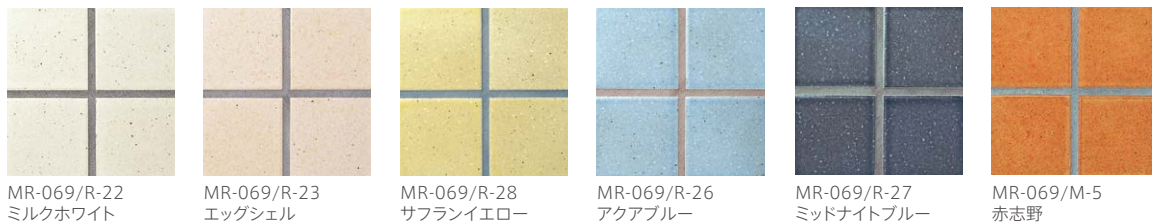

Koyohen Izanagi B I 類 (磁器質) 施釉 made in Japan ● 標準品

古窯変 衣咲風 (いざなぎ)

内装壁	外装壁	浴室壁	居室床
内装床	外装床	浴室床	耐凍害

■注意事項については、各カテゴリの中扉に明記してあります。ご参照ください。また、詳しくは各営業までお問い合わせください。

写真提供: BESS / 株式会社アールシーコア

その他の施工例はこちら。

MR-069/#-52 (青織部)

● 平面

MR-069/M-56
小麦色MR-069/R-29
麦わら色MR-069/M-3
天正黒MR-069/M-52
青織部MR-069/M-1
織部 (2色混合)MR-069/M-57
肉柱色MR-069/M-4
鉄砂MR-069/R-21
パールホワイトMR-069/M-53
胡粉MR-069/R-22
ミルクホワイトMR-069/R-23
エッグシェルMR-069/R-28
サフランイエローMR-069/R-26
アクアブルーMR-069/R-27
ミッドナイトブルーMR-069/M-5
赤志野

● 布目

MR-069/#-56
小麦色MR-069/#-29
麦わら色MR-069/#-3
天正黒MR-069/#-52
青織部MR-069/#-1
織部 (2色混合)MR-069/#-57
肉柱色MR-069/#-4
鉄砂MR-069/#-21
パールホワイトMR-069/#-53
胡粉

形状	品番	実寸(mm)	目地共寸法(mm)	厚さ(mm)	m ² 必要枚数	入数(枚/箱)	重量(kg/箱)	設計価格
1 75角紙貼り	MR-069/	約69×69	約300×300	約7.5	11.5シート	20シート	24	¥7,400/m ²
2 75角90°曲り紙貼り	(接着)	約(69+69)×69	約(75+75)×300	約7.5	3.5シート/m	33シート	20	¥4,800/m 注