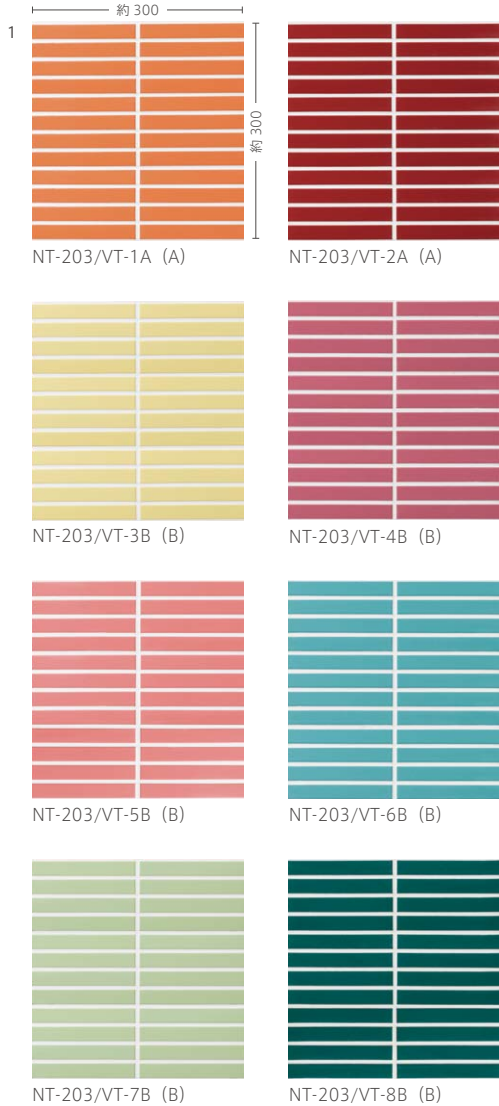

ジェフロット

内装壁	外装壁	浴室壁	居室床
内装床	外装床	浴室床	耐凍害

接着剤張 専用商品	美濃焼 タイル
--------------	------------

オリジナル パターン
シミュレーター対応商品
www.neo-nagae.co.jp

■ご希望の色によるミックス貼りにも対応させていただきます。詳しくはお問い合わせください。 ■注意事項については、各カテゴリーの中扉に明記してあります。ご参照ください。また、詳しくは各営業までお問い合わせください。

NT-203/VT-13C (60%)、VT-2A (10%)、VT-1A (10%)、VT-3B (10%)、VT-9B (10%) (ランダム MIX)

形状	品番	実寸(mm)	目地共寸法(mm)	厚さ(mm)	m ² 必要枚数	入数(枚/箱)	重量(kg/箱)	設計価格
1 ボーダー紙貼り	NT-203/VT-	約145×20	約300×300	約8	11.5シート	18シート	19	¥17,000/m ² (A) ¥11,000/m ² (B) ¥7,500/m ² (C)