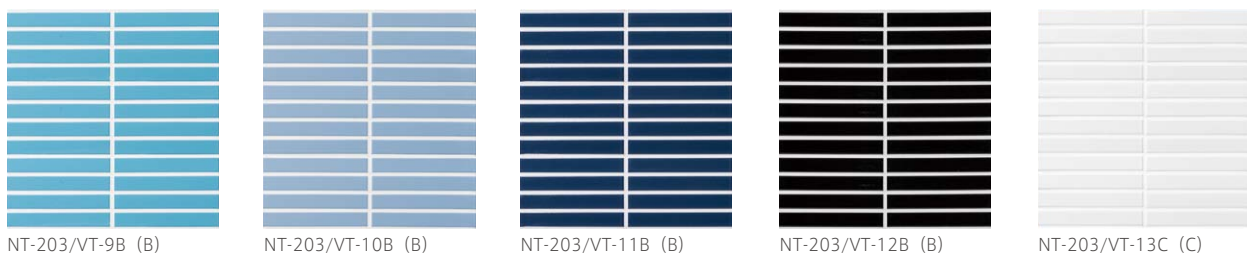

ジェフロット

内装壁	外装壁	浴室壁	居室床
内装床	外装床	浴室床	耐凍害

接着剤張 専用商品	美濃焼 タイル
--------------	------------

オリジナル パターン
シミュレーター対応商品
www.neo-nagae.co.jp

■ご希望の色によるミックス貼りにも対応させていただきます。詳しくはお問い合わせください。 ■注意事項については、各カテゴリーの中扉に明記してあります。ご参照ください。また、詳しくは各営業までお問い合わせください。

NT-203/VT-13C (60%)、VT-2A (10%)、VT-1A (10%)、VT-3B (10%)、VT-9B (10%) (ランダム MIX)

形状	品番	実寸(mm)	目地共寸法(mm)	厚さ(mm)	m ² 必要枚数	入数(枚/箱)	重量(kg/箱)	設計価格
1 ボーダー紙貼り	NT-203/VT-	約145×20	約300×300	約8	11.5シート	18シート	19	¥17,000/m ² (A) ¥11,000/m ² (B) ¥7,500/m ² (C)