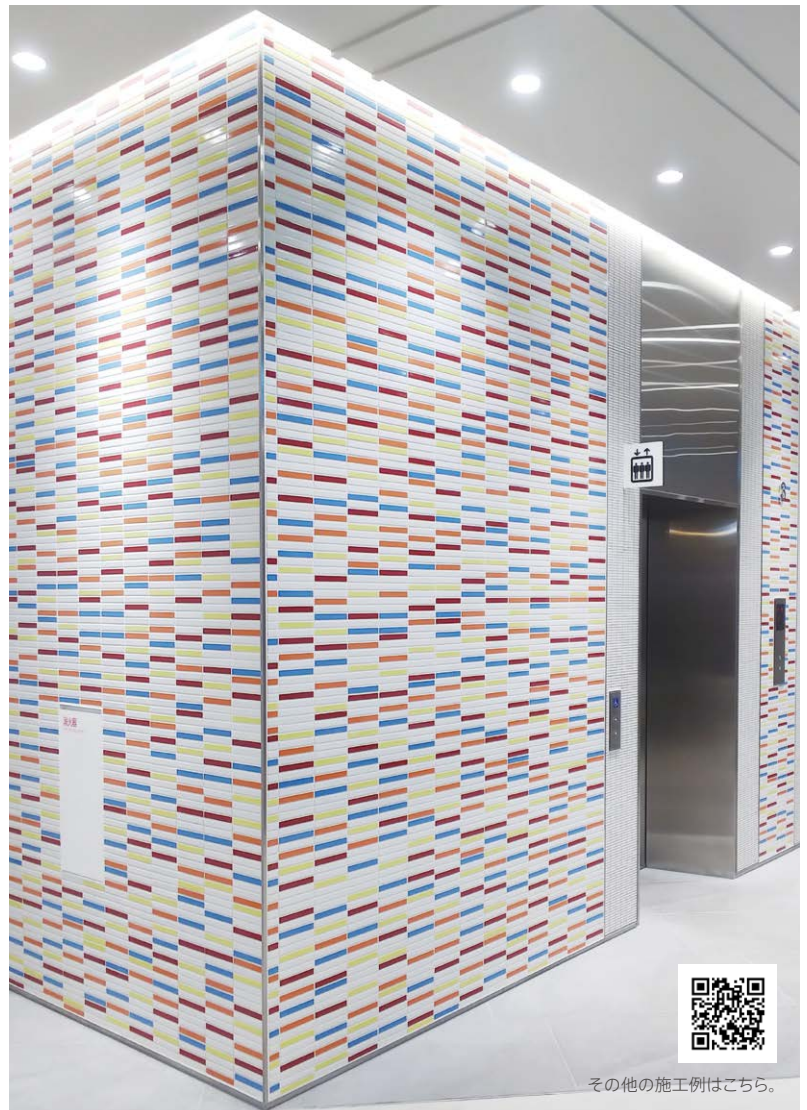

ジェフロット

内装壁	外装壁	浴室壁	居室床
内装床	外装床	浴室床	耐凍害

接着剤張 専用商品	美濃焼 タイル
--------------	------------

オリジナル パターン
シミュレーター対応商品
www.neo-nagae.co.jp

■ご希望の色によるミックス貼りにも対応させていただきます。詳しくはお問い合わせください。 ■注意事項については、各カテゴリーの中扉に明記してあります。ご参照ください。また、詳しくは各営業までお問い合わせください。