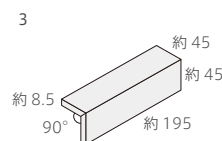

形状	品番	実寸(mm)	目地共寸法(mm)	厚さ(mm)	m ² 必要枚数	入数(枚/箱)	重量(kg/箱)	設計価格
1 50四丁平	PRE-	約195×45	-	約8.5	103	120	22.5	¥6,900/m ²
2 50四丁曲り	(接着)	約(195+45)×45	-	約8.5	20.6枚/m	50	8	¥6,700/m 注
3 50四丁屏風曲り	(接着)	約(45+45)×195	-	約8.5	5.2枚/m	60	18	¥4,200/m 注
4 50四丁平紙貼り	-	約195×45	約400×250	約8.5	10.3シート	16シート	24	¥7,200/m ² 注
5 50四丁曲り紙貼り	(接着)	約(195+45)×45	約(195+45)×50	約8.5	4.1シート/m	20シート	19	¥6,900/m 注