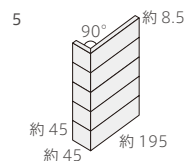

形状	品番	実寸(mm)	目地共寸法(mm)	厚さ(mm)	m ² 必要枚数	入数(枚/箱)	重量(kg/箱)	設計価格
1 50四丁平	PRE-	約195×45	-	約8.5	103	120	22.5	¥6,900/m ²
2 50四丁曲り	(接着)	約(195+45)×45	-	約8.5	20.6枚/m	50	8	¥6,700/m 注
3 50四丁屏風曲り	(接着)	約(45+45)×195	-	約8.5	5.2枚/m	60	18	¥4,200/m 注
4 50四丁平紙貼り	-	約195×45	約400×250	約8.5	10.3シート	16シート	24	¥7,200/m ² 注
5 50四丁曲り紙貼り	(接着)	約(195+45)×45	約(195+45)×50	約8.5	4.1シート/m	20シート	19	¥6,900/m 注