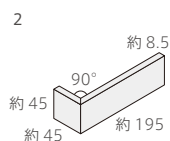

形状	品番	実寸(mm)	目地共寸法(mm)	厚さ(mm)	m ² 必要枚数	入数(枚/箱)	重量(kg/箱)	設計価格
1 50四丁平	PRE-	約195×45	-	約8.5	103	120	22.5	¥6,900/m ²
2 50四丁曲り	(接着)	約(195+45)×45	-	約8.5	20.6枚/m	50	8	¥6,700/m 注
3 50四丁屏風曲り	(接着)	約(45+45)×195	-	約8.5	5.2枚/m	60	18	¥4,200/m 注
4 50四丁平紙貼り	-	約195×45	約400×250	約8.5	10.3シート	16シート	24	¥7,200/m ² 注
5 50四丁曲り紙貼り	(接着)	約(195+45)×45	約(195+45)×50	約8.5	4.1シート/m	20シート	19	¥6,900/m 注