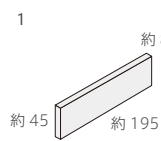

PRE-203

PRE-207

PRE-100

PRE-204

PRE-208

PRE-202

PRE-205

PRE-209

形状	品番	実寸(mm)	目地共寸法(mm)	厚さ(mm)	m ² 必要枚数	入数(枚/箱)	重量(kg/箱)	設計価格
1 50四丁平	PRE-	約195×45	-	約8.5	103	120	22.5	¥6,900/m ²
2 50四丁曲り	(接着)	約(195+45)×45	-	約8.5	20.6枚/m	50	8	¥6,700/m 注
3 50四丁屏風曲り	(接着)	約(45+45)×195	-	約8.5	5.2枚/m	60	18	¥4,200/m 注
4 50四丁平紙貼り	-	約195×45	約400×250	約8.5	10.3シート	16シート	24	¥7,200/m ² 注
5 50四丁曲り紙貼り	(接着)	約(195+45)×45	約(195+45)×50	約8.5	4.1シート/m	20シート	19	¥6,900/m 注