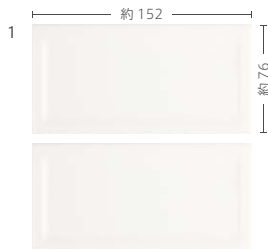

Latte Series

BIII類 (陶器質) 施釉 made in China ●標準品

ラテシリーズ

内装壁	◎	外装壁	×	浴室壁	◎	居室床	×
内装床	×	外装床	×	浴室床	×	耐凍害	×

 接着剤張
専用商品

■注意事項については、各カテゴリーの中扉に明記してあります。ご参照ください。また、詳しくは各営業までお問い合わせください。

●ラテグレース

WB-10302 (フラット面)

●ラテウェーブ

BLVD-312/WG (ウェーブ面)

●ラテモード

SWCO-312/GB (凸面)

形状	品番	実寸(mm)	目地共寸法(mm)	厚さ(mm)	m ² 必要枚数	入数(枚/箱)	重量(kg/箱)	設計価格
1 ラテグレース	WB-10302	約300×100	-	約7.5	33.3	40	16	¥5,800/m ²
2 ラテウェーブ	BLVD-312/WG	約306×76	-	約8	41	30	10.66	¥10,400/m ²
3 ラテモード	SWCO-312/GB	約306×76	-	約10.5	41	50	20	¥10,400/m ²

●ラテカノン

SILH36-WHG (凹面)

形状	品番	実寸(mm)	目地共寸法(mm)	厚さ(mm)	m ² 必要枚数	入数(枚/箱)	重量(kg/箱)	設計価格
1 ラテカノン	SILH36-WHG	約152×76	-	約9.5	82	72	12.5	¥8,000/m ²

●ラテモザイク

ENWG-BI (凹面)

ENWG-BO (凸面)

ENWG-F (フラット面)

形状	品番	実寸(mm)	目地共寸法(mm)	厚さ(mm)	m ² 必要枚数	入数(枚/箱)	重量(kg/箱)	設計価格
1 ラテモザイク凹面	ENWG-BI	約100×50	約309×318	約8	10.5シート	11シート	13.5	¥10,500/m ²
2 ラテモザイク凸面	ENWG-BO	約100×50	約309×318	約8	10.5シート	11シート	13.5	¥10,500/m ²
3 ラテモザイクフラット面	ENWG-F	約100×50	約309×318	約8	10.5シート	11シート	13.5	¥10,500/m ²