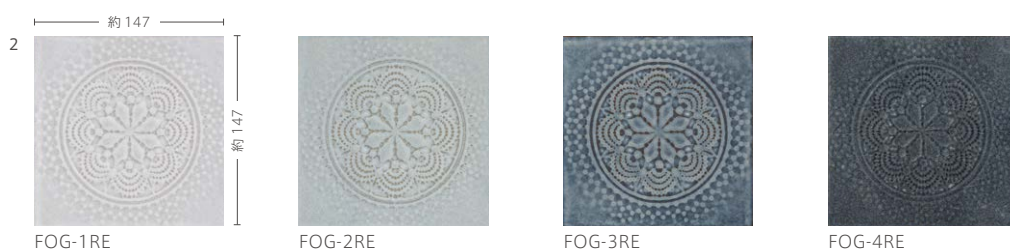

FOG-1RE・FOG-3・FOG-3RE

Soleil

B I 類 (磁器質) 施釉 made in Japan ●標準品

ソレイユ

内装壁	<input checked="" type="checkbox"/>	外装壁	<input checked="" type="checkbox"/>	浴室壁	<input checked="" type="checkbox"/>	居室床	<input type="checkbox"/>
内装床	<input checked="" type="checkbox"/>	外装床	<input checked="" type="checkbox"/>	浴室床	<input checked="" type="checkbox"/>	耐凍害	<input checked="" type="checkbox"/>

接着剤張 専用商品	美濃焼 タイル
--------------	------------

■色幅の大きい商品です。ゆらぎ面とレリーフ面では、色差や雰囲気異なります。 ■釉薬の特性上、細かなピンホールが出る場合があります。 ■注意事項については、各カテゴリーの中扉に明記してあります。ご参照ください。また、詳しくは各営業までお問い合わせください。 ■現物サンプルは有償となります。

●ゆらぎ面

●レリーフ面