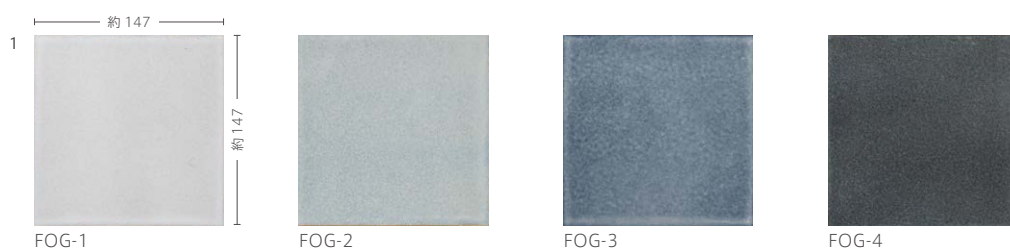

FOG-1RE・FOG-3・FOG-3RE

Soleil

B I 類 (磁器質) 施釉 made in Japan ●標準品

ソレイユ

内装壁	<input checked="" type="checkbox"/>	外装壁	<input checked="" type="checkbox"/>	浴室壁	<input checked="" type="checkbox"/>	居室床	<input type="checkbox"/>
内装床	<input checked="" type="checkbox"/>	外装床	<input checked="" type="checkbox"/>	浴室床	<input checked="" type="checkbox"/>	耐凍害	<input checked="" type="checkbox"/>

接着剤張 専用商品	美濃焼 タイル
--------------	------------

■色幅の大きい商品です。ゆらぎ面とレリーフ面では、色差や雰囲気異なります。 ■釉薬の特性上、細かなピンホールが出る場合があります。 ■注意事項については、各カテゴリーの中扉に明記してあります。ご参照ください。また、詳しくは各営業までお問い合わせください。 ■現物サンプルは有償となります。

●ゆらぎ面

●レリーフ面