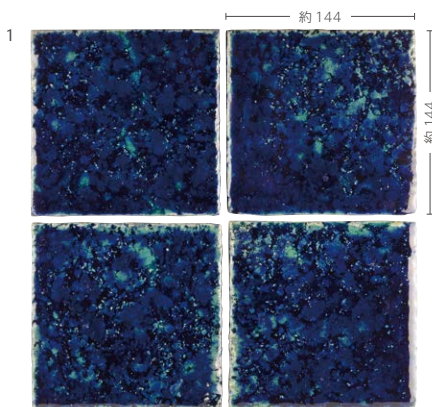

その他の施工例はこちら。

VDR-150/4

Vidrio

AII類（せつ器質）施釉 made in Japan ● 3㎡以上注文生産品

ビドリオ

内装壁	<input checked="" type="checkbox"/>	外装壁	<input checked="" type="checkbox"/>	浴室壁	<input type="checkbox"/>	居室床	<input type="checkbox"/>
内装床	<input type="checkbox"/>	外装床	<input type="checkbox"/>	浴室床	<input type="checkbox"/>	耐凍害	<input checked="" type="checkbox"/>

美濃焼
タイル

■表面に貫入があります。目地残りにご注意ください。 ■注意事項については、各カテゴリーの中扉に明記してあります。ご参照ください。また、詳しくは各営業までお問い合わせください。
■サンプルは有償となります。

VDR-150/4

	形状	品番	実寸(mm)	目地共寸法(mm)	厚さ(mm)	㎡必要枚数	入数(枚/箱)	重量(kg/箱)	設計価格
1	150角平	VDR-150/4	約144×144	-	約15	45	32	23	¥115,000/㎡ 注