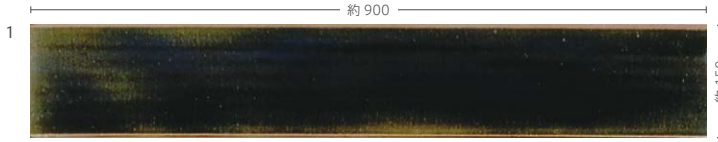

Oribe Tosai

All類（せつ器質）施釉 made in Japan ●少数数対応注文生産品

織部陶彩

■注意事項については、各カテゴリーの中扉に明記してあります。ご参照ください。また、詳しくは各営業までお問い合わせください。

OBT-150

OBT-200

形状	品番	実寸(mm)	目地共寸法(mm)	厚さ(mm)	m ² 必要枚数	入数(枚/箱)	重量(kg/箱)	設計価格
1 900×150角平	OBT-150	約900×150	-	16	7.3	5	21	¥38,600/m ² 注
2 900×200角平	OBT-200	約900×200	-	16	5.5	4	21	¥38,600/m ² 注

Mokuga Tosai

All類（せつ器質）無釉うす釉 made in Japan ●少数数対応注文生産品

木雅陶彩

■一枚一枚、異なる木目柄・色幅が特長です。 ■注意事項については、各カテゴリーの中扉に明記してあります。ご参照ください。また、詳しくは各営業までお問い合わせください。 ■サンプルは有償となります。

MGT-150/A

MGT-415/A

MGT-615/A

MGT-300/A