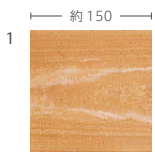

Oribe Tosai

All類（せつ器質）施釉 made in Japan ●少数数対応注文生産品

織部陶彩

■注意事項については、各カテゴリーの中扉に明記してあります。ご参照ください。また、詳しくは各営業までお問い合わせください。

OBT-150

OBT-200

形状	品番	実寸(mm)	目地共寸法(mm)	厚さ(mm)	m ² 必要枚数	入数(枚/箱)	重量(kg/箱)	設計価格
1 900×150角平	OBT-150	約900×150	-	16	7.3	5	21	¥38,600/m ² 注
2 900×200角平	OBT-200	約900×200	-	16	5.5	4	21	¥38,600/m ² 注

Mokuga Tosai

All類（せつ器質）無釉うす釉 made in Japan ●少数数対応注文生産品

木雅陶彩

■一枚一枚、異なる木目柄・色幅が特長です。 ■注意事項については、各カテゴリーの中扉に明記してあります。ご参照ください。また、詳しくは各営業までお問い合わせください。 ■サンプルは有償となります。

MGT-150/A

MGT-415/A

MGT-615/A

MGT-300/A