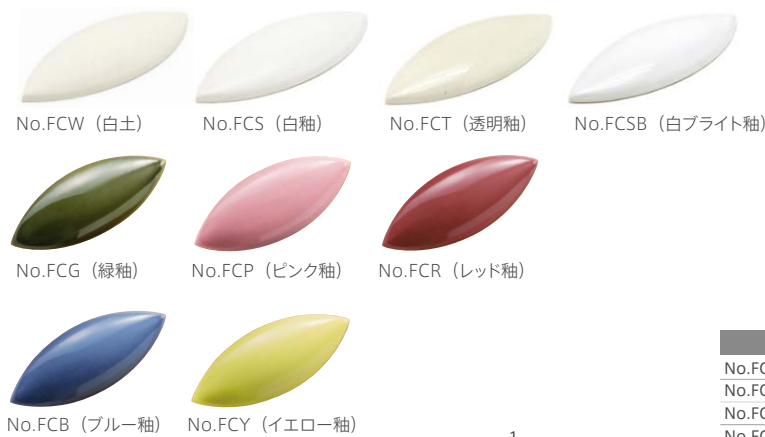

Bloom

BII類 (せっ器質) 施釉・無釉 made in Japan ●少数数対応注文生産品

ブルーム

内装壁	外装壁	浴室壁	居室床
内装床	外装床	浴室床	耐凍害

現物SAMPLE	接着剤張 専用商品	美濃焼 タイル
----------	--------------	------------

オリジナルパターン  
シミュレーター対応商品  
www.neo-nagae.co.jp

■製品は単品でユニットではありません。 ■注意事項については、各カテゴリーの中扉に明記してあります。ご参照ください。また、詳しくは各営業までお問い合わせください。 ■サンプルは有償となります。