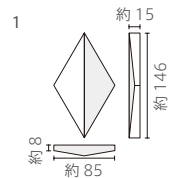

● Pattern A 必要数 162 枚 / m<sup>2</sup>

● Pattern B 必要数 162 枚 / m<sup>2</sup>

● Pattern C 必要数 162 枚 / m<sup>2</sup>

700H-S (白釉)

700H-S (白釉)

700H-C (あめ釉)

700H-B (黒釉)

形状	品番	実寸(mm)	目地共寸法(mm)	厚さ(mm)	m <sup>2</sup> 必要枚数	入数(枚/箱)	重量(kg/箱)	設計価格
1 ひし形	700H-	約146×85	-	約8~15	162	80	12	¥32,800/m <sup>2</sup> 注

形状	品番	実寸(mm)	目地共寸法(mm)	厚さ(mm)	m <sup>2</sup> 必要枚数	入数(枚/箱)	重量(kg/箱)	設計価格
1 フラワー	No.FC-	約42×105	-	約4.5~16	-	189	13.3	- 注