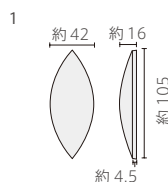

商品名	1個の価格	1m² / 使用数	1m² / 材料設計価格
No.FCW (白土)	¥210	Pattern A 251 / m²	¥52,710
No.FCS (白釉)		Pattern B 180 / m²	¥37,800
No.FCT (透明釉)		Pattern C 176 / m²	¥36,960
No.FCSB (白プライト釉)		Pattern D 135 / m²	¥28,350

商品名	1個の価格	1m² / 使用数	1m² / 材料設計価格
No.FCG (緑釉)	¥450	Pattern A 251 / m²	¥112,950
No.FCP (ピンク釉)		Pattern B 180 / m²	¥81,000
No.FCR (レッド釉)		Pattern C 176 / m²	¥79,200
No.FCB (ブルー釉)		Pattern D 135 / m²	¥60,750
No.FCY (イエロー釉)			

形状	品番	実寸(mm)	目地共寸法(mm)	厚さ(mm)	m²必要枚数	入数(枚/箱)	重量(kg/箱)	設計価格
1 フラワー	No.FC-	約42×105	-	約4.5~16	-	189	13.3	- 注