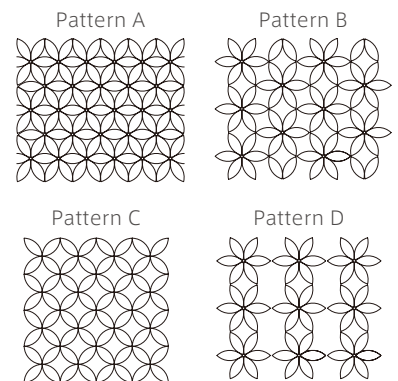

● Pattern A 必要数 162 枚 / m<sup>2</sup>

● Pattern B 必要数 162 枚 / m<sup>2</sup>

● Pattern C 必要数 162 枚 / m<sup>2</sup>

700H-S (白釉)

700H-S (白釉)

700H-C (あめ釉)

700H-B (黒釉)

形状	品番	実寸(mm)	目地共寸法(mm)	厚さ(mm)	m <sup>2</sup> 必要枚数	入数(枚/箱)	重量(kg/箱)	設計価格
1 ひし形	700H-	約146×85	-	約8~15	162	80	12	¥32,800/m <sup>2</sup> 注

商品名	1個の価格	1m <sup>2</sup> / 使用数	1m <sup>2</sup> / 材料設計価格
No.FCW (白土)	¥210	Pattern A 251 / m <sup>2</sup>	¥52,710
No.FCS (白釉)		Pattern B 180 / m <sup>2</sup>	¥37,800
No.FCT (透明釉)		Pattern C 176 / m <sup>2</sup>	¥36,960
No.FCSB (白プライト釉)		Pattern D 135 / m <sup>2</sup>	¥28,350