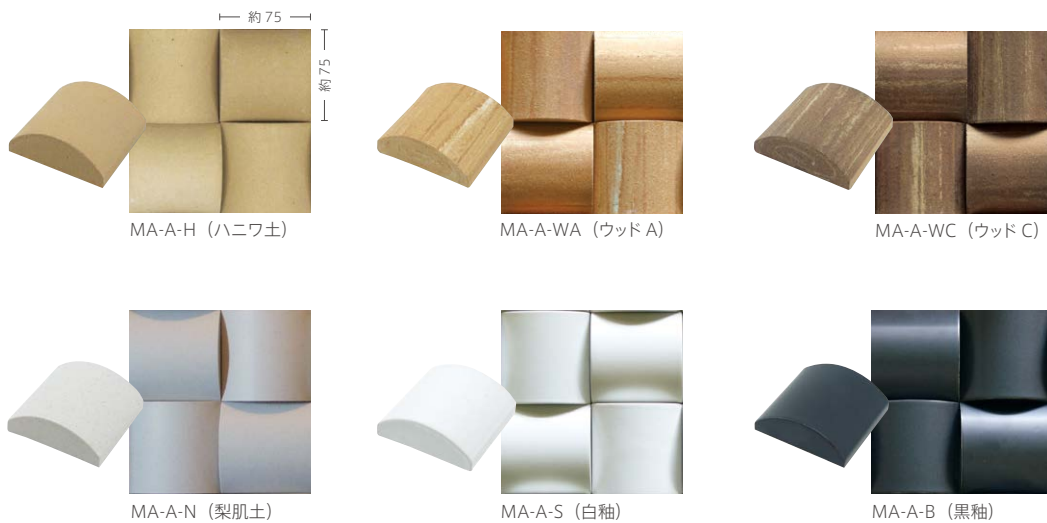

1

形状	品番	実寸(mm)	目地共寸法(mm)	厚さ(mm)	m²必要枚数	入数(枚/箱)	重量(kg/箱)	設計価格
1 75角アーチ	MA-A-	約75×75	-	26	176	72	18	¥39,600/m² 注