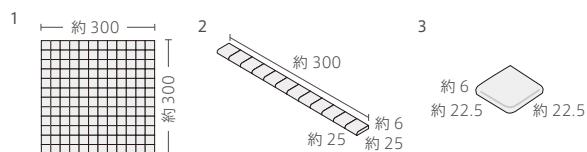

形状	品番	実寸(mm)	目地共寸法(mm)	厚さ(mm)	m²必要枚数	入数(枚/箱)	重量(kg/箱)	設計価格
1	25角紙貼り	MR-025/	約22.5×22.5	約300×300	約6	11.5シート	22シート	20	¥12,500/m²
2	片面取り紙貼り	-	約22.5×22.5	約300×25	約6	3.5シート/m	-	-	¥2,000/m
3	両面取りバラ	-	約22.5×22.5	-	約6	-	-	-	¥150/個