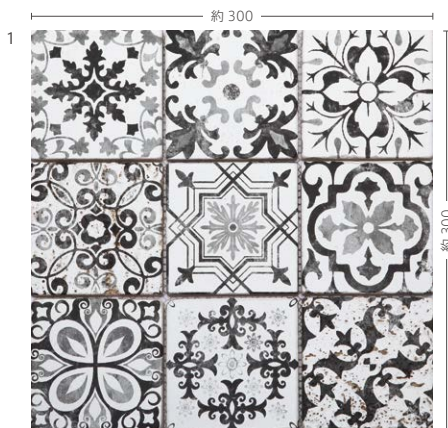

LA1915-2S (Black)