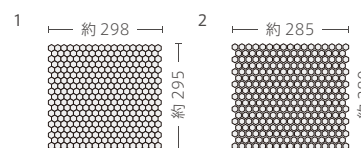

TALU-018S

TALU-019S

TALU-018SL

TALU-019SL

形状	品番	実寸(mm)	目地共寸法(mm)	厚さ(mm)	m ² 必要枚数	入数(枚/箱)	重量(kg/箱)	設計価格
1 六角形ネット貼り	TALU-018S, 019S	約16×14	約298×295	約2・3.5・5.5	11.5シート	16シート	13	¥5,500/シート
2 六角形ネット貼り	TALU-018SL, 019SL	約16×14	約285×280	約3.5	12.5シート	22シート	12	¥4,600/シート