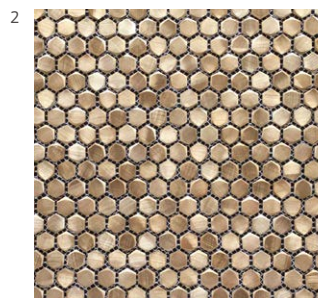

TALU-018S

Talbots

アルミニウム made in China ●標準品

タルボット

内装壁	◎	外装壁	×	浴室壁	×	居室床	×
内装床	×	外装床	×	浴室床	×	耐凍害	×

■表面に意匠的な傷があります。 ■常時水のかかる場所や湿度が高い場所でのご使用は控えてください。 ■角が鋭利な箇所がございますのでご注意ください。 ■酸性の洗剤は使用しないでください。 ■注意事項については、各カテゴリーの中扉に明記してあります。ご参照ください。また、詳しくは各営業までお問い合わせください。

TALU-018S

TALU-019S

TALU-018SL

TALU-019SL

形状	品番	実寸(mm)	目地共寸法(mm)	厚さ(mm)	m ² 必要枚数	入数(枚/箱)	重量(kg/箱)	設計価格
1 六角形ネット貼り	TALU-018S, 019S	約16×14	約298×295	約2・3.5・5.5	11.5シート	16シート	13	¥5,500/シート
2 六角形ネット貼り	TALU-018SL, 019SL	約16×14	約285×280	約3.5	12.5シート	22シート	12	¥4,600/シート