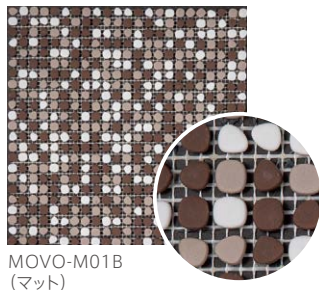

MOVO-M01B
(マット)