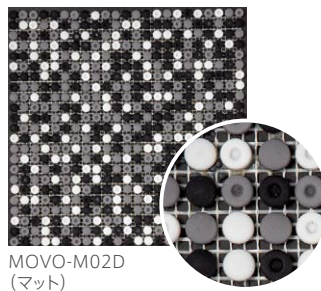

## Movo

ガラス made in China ●標準品

## モーボ

内装壁	◎	外装壁	×	浴室壁	×	居室床	×
内装床	×	外装床	×	浴室床	×	耐凍害	×

■注意事項については、各カテゴリーの中扉に明記してあります。ご参照ください。また、詳しくは各営業までお問い合わせください。

MOVO-B46D  
(ブライト)MOVO-M01B  
(マット)MOVO-M02B  
(マット)MOVO-B96D  
(ブライト)MOVO-M01D  
(マット)MOVO-M02D  
(マット)