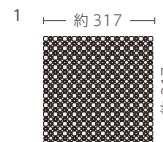

## Movo

ガラス made in China ●標準品

形状	品番	実寸(mm)	目地共寸法(mm)	厚さ(mm)	m <sup>2</sup> 必要枚数	入数(枚/箱)	重量(kg/箱)	設計価格
1 異形モザイクネット貼り	MOVO-	約9~11×9~11	約317×317	約6	10シート	10シート	12	¥4,200/シート