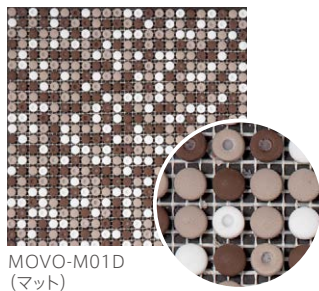

## Movo

ガラス made in China ●標準品

## モーボ

内装壁	◎	外装壁	×	浴室壁	×	居室床	×
内装床	×	外装床	×	浴室床	×	耐凍害	×

■注意事項については、各カテゴリーの中扉に明記してあります。ご参照ください。また、詳しくは各営業までお問い合わせください。

MOVO-B46D  
(ブライト)MOVO-M01B  
(マット)MOVO-M02B  
(マット)MOVO-B96D  
(ブライト)MOVO-M01D  
(マット)MOVO-M02D  
(マット)