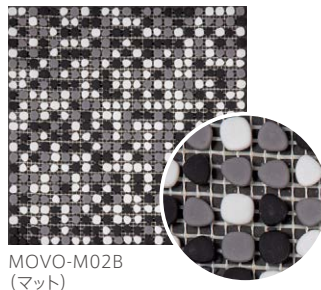

MOVO-M02B
(マット)